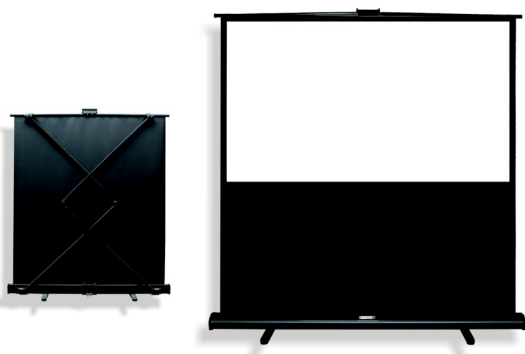

Inteligentna Elektronika

Ul. Raduńska 36A
83-333 Chmielno

Tel.: +48 730 90 60 90

E-mail: info@centrumprojekcji.pl

Nazwa

**Ekran Przenośny Podłogowy Pull Up
Suprema Libra X 203x114 cm 16:9 Matt
White**

Cena

1 649,00 zł

Producent

Suprema

OPIS PRODUKTU

CHARAKTERYSTYKA

Ekran przenośny, typu „pull-up” z linii profesjonalnej

Dostępne formaty: 4:3, 16:10, 16:9,

Szerokości: 81 – 203 cm.

Cechy:

Ekran przenośny, typu Pull-up,

Nożycowy system rozkładania (za wyjątkiem rozmiaru 81x61cm),

Szybki tryb rozstawiania ekranu (3 sek.),

Czarne obramowanie pola projekcyjnego na wyposażeniu seryjnym.

Specjalna rękojeść z funkcją blokady umożliwiająca przenoszenie ekranu.

Materiał projekcyjny:

□ Matt White.

CECHY PRODUKTU

Model/Seria	Libra X
Wielkość Obszaru Roboczego (cm)	203x114
Szerokość Obszaru Roboczego (cm)	203
Wysokość Obszaru Roboczego (cm)	114
Format Obszaru Roboczego	16:9