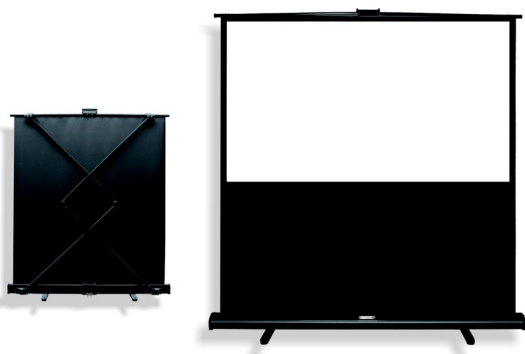

Inteligentna Elektronika

Ul. Raduńska 36A
83-333 Chmielno

Tel.: +48 730 90 60 90

E-mail: info@centrumprojekcji.pl

Nazwa

**Ekran Przenośny Podłogowy Pull Up
Suprema Libra X 203x114 cm 16:9 Matt
White**

Cena

1 649,00 zł

Producent

Suprema

OPIS PRODUKTU

CHARAKTERYSTYKA

Ekran przenośny, typu „pull-up” z linii profesjonalnej

Dostępne formaty: 4:3, 16:10, 16:9,

Szerokości: 81 – 203 cm.

Cechy:

Ekran przenośny, typu Pull-up,

Nożycowy system rozkładania (za wyjątkiem rozmiaru 81x61cm),

Szybki tryb rozstawiania ekranu (3 sek.),

Czarne obramowanie pola projekcyjnego na wyposażeniu seryjnym.

Specjalna rączka z funkcją blokady umożliwiająca przenoszenie ekranu.

Materiał projekcyjny:

□ Matt White.

CECHY PRODUKTU

Model/Seria	Libra X
Wielkość Obszaru Roboczego (cm)	203x114
Szerokość Obszaru Roboczego (cm)	203
Wysokość Obszaru Roboczego (cm)	114
Format Obszaru Roboczego	16:9