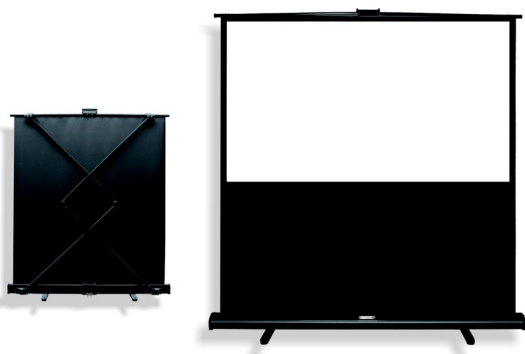

Inteligentna Elektronika

Ul. Raduńska 36A
83-333 Chmielno

Tel.: +48 730 90 60 90

E-mail: info@centrumprojekcji.pl

Nazwa

**Ekran Przenośny Podłogowy Pull Up
Suprema Libra X 203x127 cm 16:10 Matt
White**

Cena

1 749,00 zł

Producent

Suprema

OPIS PRODUKTU

CHARAKTERYSTYKA

Ekran przenośny, typu „pull-up” z linii profesjonalnej

Dostępne formaty: 4:3, 16:10, 16:9,

Szerokości: 81 – 203 cm.

Cechy:

Ekran przenośny, typu Pull-up,

Nożycowy system rozkładania (za wyjątkiem rozmiaru 81x61cm),

Szybki tryb rozstawiania ekranu (3 sek.),

Czarne obramowanie pola projekcyjnego na wyposażeniu seryjnym.

Specjalna rękojeść z funkcją blokady umożliwiająca przenoszenie ekranu.

Materiał projekcyjny:

□ Matt White.

CECHY PRODUKTU

Model/Seria	Libra X
Wielkość Obszaru Roboczego (cm)	203x127
Szerokość Obszaru Roboczego (cm)	203
Wysokość Obszaru Roboczego (cm)	127
Format Obszaru Roboczego	16:10