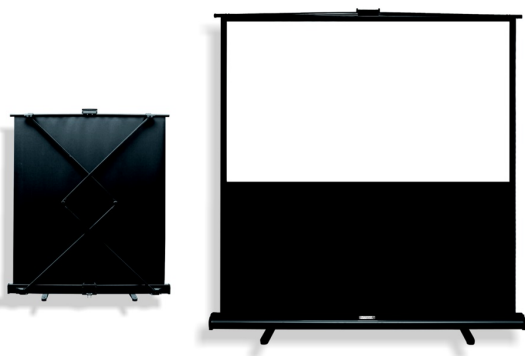

## Inteligentna Elektronika

Ul. Raduńska 36A  
83-333 Chmielno

Tel.: +48 730 90 60 90

E-mail: info@centrumprojekcji.pl

Nazwa

**Ekran Przenośny Podłogowy Pull Up  
Suprema Libra X 203x127 cm 16:10 Matt  
White**

### CHARAKTERYSTYKA

Ekran przenośny, typu „pull-up” z linii profesjonalnej

Dostępne formaty: 4:3, 16:10, 16:9,

Szerokości: 81 – 203 cm.

Cechy:

Ekran przenośny, typu Pull-up,

Nożycowy system rozkładania (za wyjątkiem rozmiaru 81x61cm),

Szybki tryb rozstawiania ekranu (3 sek.),

Czarne obramowanie pola projekcyjnego na wyposażeniu seryjnym.

Specjalna rękojeść z funkcją blokady umożliwiająca przenoszenie ekranu.

Materiał projekcyjny:

□ Matt White.