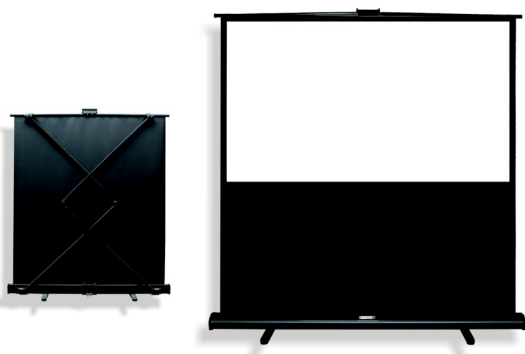

Inteligentna Elektronika

Ul. Raduńska 36A
83-333 Chmielno

Tel.: +48 730 90 60 90

E-mail: info@centrumprojekcji.pl

Nazwa

**Ekran Przenośny Podłogowy Pull Up
Suprema Libra X 203x152 cm 4:3 Matt
White**

Cena

1 699,00 zł

Producent

Suprema

OPIS PRODUKTU

CHARAKTERYSTYKA

Ekran przenośny, typu „pull-up” z linii profesjonalnej

Dostępne formaty: 4:3, 16:10, 16:9,

Szerokości: 81 – 203 cm.

Cechy:

Ekran przenośny, typu Pull-up,

Nożycowy system rozkładania (za wyjątkiem rozmiaru 81x61cm),

Szybki tryb rozstawiania ekranu (3 sek.),

Czarne obramowanie pola projekcyjnego na wyposażeniu seryjnym.

Specjalna rękojeść z funkcją blokady umożliwiająca przenoszenie ekranu.

Materiał projekcyjny:

□ Matt White.

CECHY PRODUKTU

Model/Seria	Libra X
Wielkość Obszaru Roboczego (cm)	203x152
Szerokość Obszaru Roboczego (cm)	203
Wysokość Obszaru Roboczego (cm)	152
Format Obszaru Roboczego	4:3