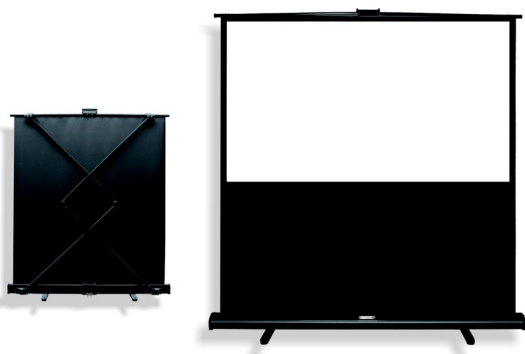

Inteligentna Elektronika

Ul. Raduńska 36A
83-333 Chmielno

Tel.: +48 730 90 60 90

E-mail: info@centrumprojekcji.pl

Nazwa

**Ekran Przenośny Podłogowy Pull Up
Suprema Libra X 203x152 cm 4:3 Matt
White**

Cena

1 699,00 zł

Producent

Suprema

OPIS PRODUKTU

CHARAKTERYSTYKA

Ekran przenośny, typu „pull-up” z linii profesjonalnej

Dostępne formaty: 4:3, 16:10, 16:9,

Szerokości: 81 – 203 cm.

Cechy:

Ekran przenośny, typu Pull-up,

Nożycowy system rozkładania (za wyjątkiem rozmiaru 81x61cm),

Szybki tryb rozstawiania ekranu (3 sek.),

Czarne obramowanie pola projekcyjnego na wyposażeniu seryjnym.

Specjalna rękojeść z funkcją blokady umożliwi przenoszenie ekranu.

Materiał projekcyjny:

□ Matt White.

CECHY PRODUKTU

Model/Seria	Libra X
Wielkość Obszaru Roboczego (cm)	203x152
Szerokość Obszaru Roboczego (cm)	203
Wysokość Obszaru Roboczego (cm)	152
Format Obszaru Roboczego	4:3