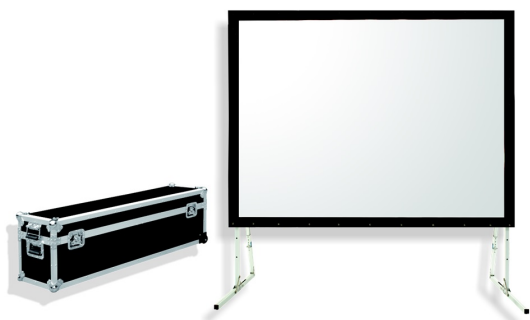

Inteligentna Elektronika

Ul. Raduńska 36A
83-333 Chmielno

Tel.: +48 730 90 60 90

E-mail: info@centrumprojektacji.pl

Nazwa

**Ekran Przenośny Na Stojakach Eventowy
Ramowy W Skrzyni Suprema Orion
243x152 cm 16:10 Front**

Cena

5 100,00 zł

Producent

Suprema

OPIS PRODUKTU

CHARAKTERYSTYKA

Ekran przenośny, ramowy z linii profesjonalnej

Dostępne formaty: 4:3, 16:10,

Szerokości: 243 – 646 cm,

Cechy:

Ekran mobilny ramowy, składany, z wymiennymi powierzchniami projekcyjnymi,

W zestawie: aluminiowa rama ekranu, nogi, powierzchnia projekcyjna, skrzynia transportowa,

Regulacja wysokości na potrzeby prezentacji,

Czarna 10cm ramka dookoła pola wizyjnego,

Materiał projekcyjny:

□ FRONT (do projekcji przedniej),

□ REAR (do projekcji wstecznej),

W zestawie jeden rodzaj powierzchni projekcyjnej (Opcjonalnie wyposażenie: dodatkowa powierzchnia FRONT lub REAR).