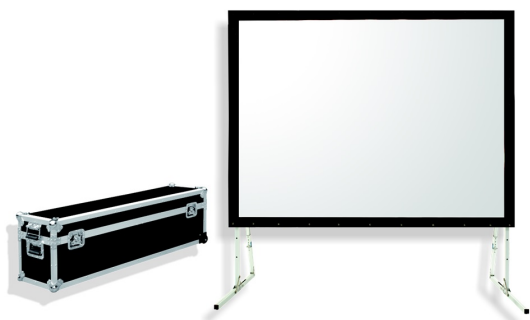

## Inteligentna Elektronika

Ul. Raduńska 36A  
83-333 Chmielno

Tel.: +48 730 90 60 90

E-mail: info@centrumprojektacji.pl

Nazwa

**Ekran Przenośny Na Stojakach Eventowy  
Ramowy W Skrzyni Suprema Orion  
243x182 cm 4:3 Front**

### CHARAKTERYSTYKA

Ekran przenośny, ramowy z linii profesjonalnej

Dostępne formaty: 4:3, 16:10,

Szerokości: 243 – 646 cm,

Cechy:

Ekran mobilny ramowy, składany, z wymiennymi powierzchniami projekcyjnymi,

W zestawie: aluminiowa rama ekranu, nogi, powierzchnia projekcyjna, skrzynia transportowa,

Regulacja wysokości na potrzeby prezentacji,

Czarna 10cm ramka dookoła pola wizyjnego,

Materiał projekcyjny:

□ FRONT (do projekcji przedniej),

□ REAR (do projekcji wstecznej),

W zestawie jeden rodzaj powierzchni projekcyjnej (Opcjonalnie wyposażenie: dodatkowa powierzchnia FRONT lub REAR).

□\*□ UWAGA!!! Rozmiar 646 x 404cm występuje jedynie w wersji z powierzchnią przednią.

□\*\*□ UWAGA!!! Powierzchnia REAR o wysokości powyżej 300cm jest zgrzewana.