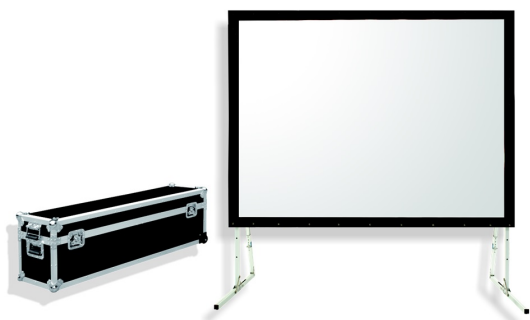

Inteligentna Elektronika

Ul. Raduńska 36A
83-333 Chmielno

Tel.: +48 730 90 60 90

E-mail: info@centrumprojektacji.pl

Nazwa

**Ekran Przenośny Na Stojakach Eventowy
Ramowy W Skrzyni Suprema Orion
243x182 cm 4:3 Front**

Cena

4 610,00 zł

Producent

Suprema

OPIS PRODUKTU

CHARAKTERYSTYKA

Ekran przenośny, ramowy z linii profesjonalnej

Dostępne formaty: 4:3, 16:10,

Szerokości: 243 – 646 cm,

Cechy:

Ekran mobilny ramowy, składany, z wymiennymi powierzchniami projekcyjnymi,

W zestawie: aluminiowa rama ekranu, nogi, powierzchnia projekcyjna, skrzynia transportowa,

Regulacja wysokości na potrzeby prezentacji,

Czarna 10cm ramka dookoła pola wizyjnego,

Materiał projekcyjny:

□ FRONT (do projekcji przedniej),

□ REAR (do projekcji wstecznej),

W zestawie jeden rodzaj powierzchni projekcyjnej (Opcjonalnie wyposażenie: dodatkowa powierzchnia FRONT lub REAR).