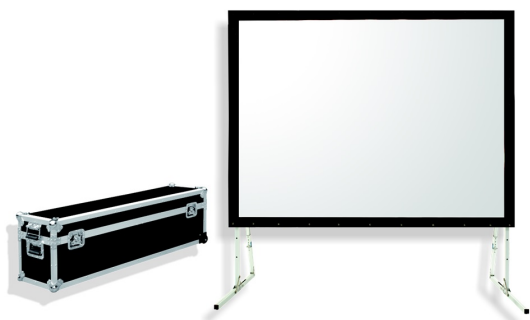

Inteligentna Elektronika

Ul. Raduńska 36A
83-333 Chmielno

Tel.: +48 730 90 60 90

E-mail: info@centrumprojektacji.pl

Nazwa

**Ekran Przenośny Na Stojakach Eventowy
Ramowy W Skrzyni Suprema Orion
243x182 cm 4:3 Rear**

Cena

4 775,00 zł

Producent

Suprema

OPIS PRODUKTU

CHARAKTERYSTYKA

Ekran przenośny, ramowy z linii profesjonalnej

Dostępne formaty: 4:3, 16:10,

Szerokości: 243 – 646 cm,

Cechy:

Ekran mobilny ramowy, składany, z wymiennymi powierzchniami projekcyjnymi,

W zestawie: aluminiowa rama ekranu, nogi, powierzchnia projekcyjna, skrzynia transportowa,

Regulacja wysokości na potrzeby prezentacji,

Czarna 10cm ramka dookoła pola wizyjnego,

Materiał projekcyjny:

□ FRONT (do projekcji przedniej),

□ REAR (do projekcji wstecznej),

W zestawie jeden rodzaj powierzchni projekcyjnej (Opcjonalnie wyposażenie: dodatkowa powierzchnia FRONT lub REAR).