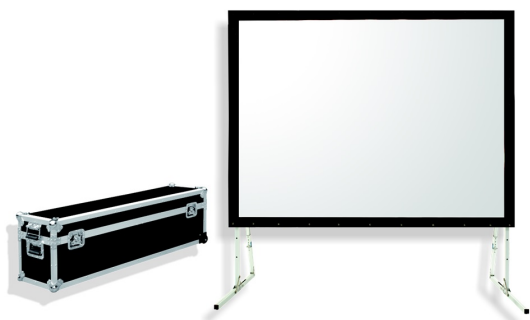

Inteligentna Elektronika

Ul. Raduńska 36A
83-333 Chmielno

Tel.: +48 730 90 60 90

E-mail: info@centrumprojektacji.pl

Nazwa

**Ekran Przenośny Na Stojakach Eventowy
Ramowy W Skrzyni Suprema Orion
266x149 cm 16:9 Rear**

Cena

5 790,00 zł

Producent

Suprema

OPIS PRODUKTU

CHARAKTERYSTYKA

Ekran przenośny, ramowy z linii profesjonalnej

Dostępne formaty: 4:3, 16:10,

Szerokości: 243 – 646 cm,

Cechy:

Ekran mobilny ramowy, składany, z wymiennymi powierzchniami projekcyjnymi,

W zestawie: aluminiowa rama ekranu, nogi, powierzchnia projekcyjna, skrzynia transportowa,

Regulacja wysokości na potrzeby prezentacji,

Czarna 10cm ramka dookoła pola wizyjnego,

Materiał projekcyjny:

□ FRONT (do projekcji przedniej),

□ REAR (do projekcji wstecznej),

W zestawie jeden rodzaj powierzchni projekcyjnej (Opcjonalnie wyposażenie: dodatkowa powierzchnia FRONT lub REAR).