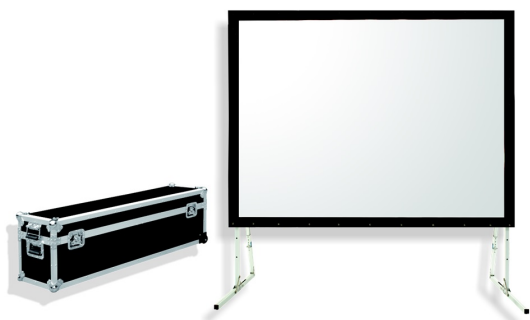

Inteligentna Elektronika

Ul. Raduńska 36A
83-333 Chmielno

Tel.: +48 730 90 60 90

E-mail: info@centrumprojekcji.pl

Nazwa

**Ekran Przenośny Na Stojakach Eventowy
Ramowy W Skrzyni Suprema Orion
304x228 cm 4:3 Front**

Cena

5 750,00 zł

Producent

Suprema

OPIS PRODUKTU

CHARAKTERYSTYKA

Ekran przenośny, ramowy z linii profesjonalnej

Dostępne formaty: 4:3, 16:10,

Szerokości: 243 – 646 cm,

Cechy:

Ekran mobilny ramowy, składany, z wymiennymi powierzchniami projekcyjnymi,

W zestawie: aluminiowa rama ekranu, nogi, powierzchnia projekcyjna, skrzynia transportowa,

Regulacja wysokości na potrzeby prezentacji,

Czarna 10cm ramka dookoła pola wizyjnego,

Materiał projekcyjny:

□ FRONT (do projekcji przedniej),

□ REAR (do projekcji wstecznej),

W zestawie jeden rodzaj powierzchni projekcyjnej (Opcjonalnie wyposażenie: dodatkowa powierzchnia FRONT lub REAR).