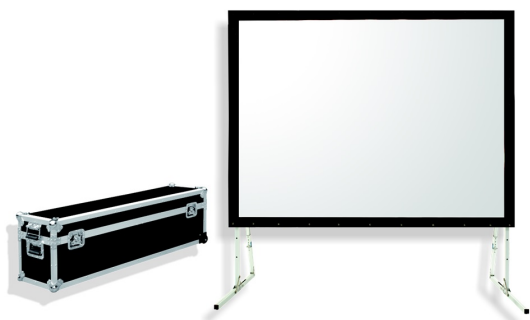

Inteligentna Elektronika

Ul. Raduńska 36A
83-333 Chmielno

Tel.: +48 730 90 60 90

E-mail: info@centrumprojektacji.pl

Nazwa

**Ekran Przenośny Na Stojakach Eventowy
Ramowy W Skrzyni Suprema Orion
304x228 cm 4:3 Front**

Cena

5 750,00 zł

Producent

Suprema

OPIS PRODUKTU

CHARAKTERYSTYKA

Ekran przenośny, ramowy z linii profesjonalnej

Dostępne formaty: 4:3, 16:10,

Szerokości: 243 – 646 cm,

Cechy:

Ekran mobilny ramowy, składany, z wymiennymi powierzchniami projekcyjnymi,

W zestawie: aluminiowa rama ekranu, nogi, powierzchnia projekcyjna, skrzynia transportowa,

Regulacja wysokości na potrzeby prezentacji,

Czarna 10cm ramka dookoła pola wizyjnego,

Materiał projekcyjny:

□ FRONT (do projekcji przedniej),

□ REAR (do projekcji wstecznej),

W zestawie jeden rodzaj powierzchni projekcyjnej (Opcjonalnie wyposażenie: dodatkowa powierzchnia FRONT lub REAR).