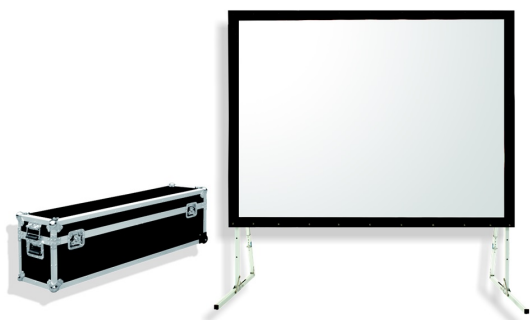

## Inteligentna Elektronika

Ul. Raduńska 36A  
83-333 Chmielno

Tel.: +48 730 90 60 90

E-mail: info@centrumprojektacji.pl

Nazwa

**Ekran Przenośny Na Stojakach Eventowy  
Ramowy W Skrzyni Suprema Orion  
304x228 cm 4:3 Rear**

### CHARAKTERYSTYKA

Ekran przenośny, ramowy z linii profesjonalnej

Dostępne formaty: 4:3, 16:10,

Szerokości: 243 – 646 cm,

Cechy:

Ekran mobilny ramowy, składany, z wymiennymi powierzchniami projekcyjnymi,

W zestawie: aluminiowa rama ekranu, nogi, powierzchnia projekcyjna, skrzynia transportowa,

Regulacja wysokości na potrzeby prezentacji,

Czarna 10cm ramka dookoła pola wizyjnego,

Materiał projekcyjny:

□ FRONT (do projekcji przedniej),

□ REAR (do projekcji wstecznej),

W zestawie jeden rodzaj powierzchni projekcyjnej (Opcjonalnie wyposażenie: dodatkowa powierzchnia FRONT lub REAR).

□\*□ UWAGA!!! Rozmiar 646 x 404cm występuje jedynie w wersji z powierzchnią przednią.

□\*\*□ UWAGA!!! Powierzchnia REAR o wysokości powyżej 300cm jest zgrzewana.