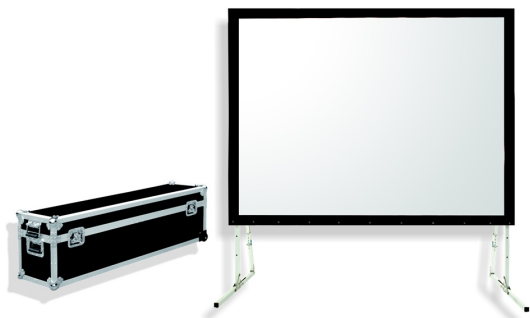

## Inteligentna Elektronika

Ul. Raduńska 36A  
83-333 Chmielno

Tel.: +48 730 90 60 90

E-mail: info@centrumprojektacji.pl

Nazwa

**Ekran Przenośny Na Stojakach Eventowy  
Ramowy W Skrzyni Suprema Orion  
304x228 cm 4:3 Rear**

### CHARAKTERYSTYKA

Ekran przenośny, ramowy z linii profesjonalnej

Dostępne formaty: 4:3, 16:10,

Szerokości: 243 – 646 cm,

Cechy:

Ekran mobilny ramowy, składany, z wymiennymi powierzchniami projekcyjnymi,

W zestawie: aluminiowa rama ekranu, nogi, powierzchnia projekcyjna, skrzynia transportowa,

Regulacja wysokości na potrzeby prezentacji,

Czarna 10cm ramka dookoła pola wizyjnego,

Materiał projekcyjny:

□ FRONT (do projekcji przedniej),

□ REAR (do projekcji wstecznej),

W zestawie jeden rodzaj powierzchni projekcyjnej (Opcjonalnie wyposażenie: dodatkowa powierzchnia FRONT lub REAR).

□\*□ UWAGA!!! Rozmiar 646 x 404cm występuje jedynie w wersji z powierzchnią przednią.

□\*\*□ UWAGA!!! Powierzchnia REAR o wysokości powyżej 300cm jest zgrzewana.