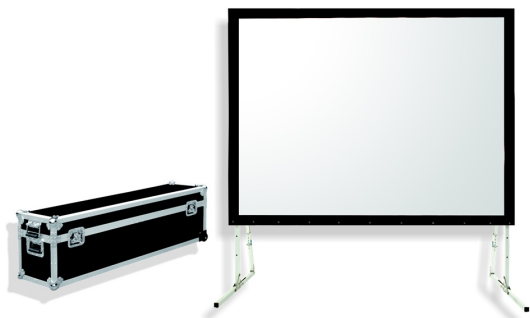

Inteligentna Elektronika

Ul. Raduńska 36A
83-333 Chmielno

Tel.: +48 730 90 60 90

E-mail: info@centrumprojektacji.pl

Nazwa

**Ekran Przenośny Na Stojakach Eventowy
Ramowy W Skrzyni Suprema Orion
305x190 cm 16:10 Front**

Cena

5 750,00 zł

Producent

Suprema

OPIS PRODUKTU

CHARAKTERYSTYKA

Ekran przenośny, ramowy z linii profesjonalnej

Dostępne formaty: 4:3, 16:10,

Szerokości: 243 – 646 cm,

Cechy:

Ekran mobilny ramowy, składany, z wymiennymi powierzchniami projekcyjnymi,

W zestawie: aluminiowa rama ekranu, nogi, powierzchnia projekcyjna, skrzynia transportowa,

Regulacja wysokości na potrzeby prezentacji,

Czarna 10cm ramka dookoła pola wizyjnego,

Materiał projekcyjny:

□ FRONT (do projekcji przedniej),

□ REAR (do projekcji wstecznej),

W zestawie jeden rodzaj powierzchni projekcyjnej (Opcjonalnie wyposażenie: dodatkowa powierzchnia FRONT lub REAR).