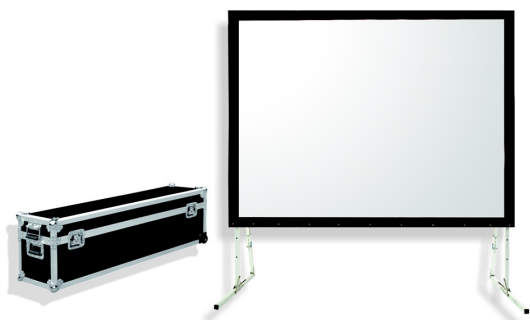

Inteligentna Elektronika

Ul. Raduńska 36A
83-333 Chmielno

Tel.: +48 730 90 60 90

E-mail: info@centrumprojektacji.pl

Nazwa

**Ekran Przenośny Na Stojakach Eventowy
Ramowy W Skrzyni Suprema Orion
305x190 cm 16:10 Front**

Cena

5 750,00 zł

Producent

Suprema

OPIS PRODUKTU

CHARAKTERYSTYKA

Ekran przenośny, ramowy z linii profesjonalnej

Dostępne formaty: 4:3, 16:10,

Szerokości: 243 – 646 cm,

Cechy:

Ekran mobilny ramowy, składany, z wymiennymi powierzchniami projekcyjnymi,

W zestawie: aluminiowa rama ekranu, nogi, powierzchnia projekcyjna, skrzynia transportowa,

Regulacja wysokości na potrzeby prezentacji,

Czarna 10cm ramka dookoła pola wizyjnego,

Materiał projekcyjny:

□ FRONT (do projekcji przedniej),

□ REAR (do projekcji wstecznej),

W zestawie jeden rodzaj powierzchni projekcyjnej (Opcjonalnie wyposażenie: dodatkowa powierzchnia FRONT lub REAR).