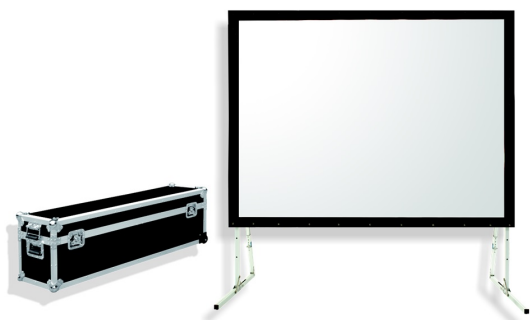

Inteligentna Elektronika

Ul. Raduńska 36A
83-333 Chmielno

Tel.: +48 730 90 60 90

E-mail: info@centrumprojektacji.pl

Nazwa

**Ekran Przenośny Na Stojakach Eventowy
Ramowy W Skrzyni Suprema Orion
305x190 cm 16:10 Rear**

Cena

6 100,00 zł

Producent

Suprema

OPIS PRODUKTU

CHARAKTERYSTYKA

Ekran przenośny, ramowy z linii profesjonalnej

Dostępne formaty: 4:3, 16:10,

Szerokości: 243 – 646 cm,

Cechy:

Ekran mobilny ramowy, składany, z wymiennymi powierzchniami projekcyjnymi,

W zestawie: aluminiowa rama ekranu, nogi, powierzchnia projekcyjna, skrzynia transportowa,

Regulacja wysokości na potrzeby prezentacji,

Czarna 10cm ramka dookoła pola wizyjnego,

Materiał projekcyjny:

□ FRONT (do projekcji przedniej),

□ REAR (do projekcji wstecznej),

W zestawie jeden rodzaj powierzchni projekcyjnej (Opcjonalnie wyposażenie: dodatkowa powierzchnia FRONT lub REAR).