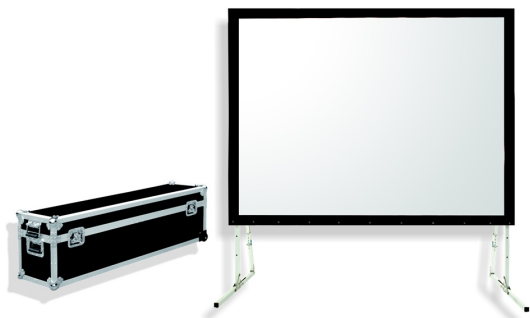

Inteligentna Elektronika

Ul. Raduńska 36A
83-333 Chmielno

Tel.: +48 730 90 60 90

E-mail: info@centrumprojektacji.pl

Nazwa

**Ekran Przenośny Na Stojakach Eventowy
Ramowy W Skrzyni Suprema Orion
325x183 cm 16:9 Front**

Cena

5 750,00 zł

Producent

Suprema

OPIS PRODUKTU

CHARAKTERYSTYKA

Ekran przenośny, ramowy z linii profesjonalnej

Dostępne formaty: 4:3, 16:10,

Szerokości: 243 – 646 cm,

Cechy:

Ekran mobilny ramowy, składany, z wymiennymi powierzchniami projekcyjnymi,

W zestawie: aluminiowa rama ekranu, nogi, powierzchnia projekcyjna, skrzynia transportowa,

Regulacja wysokości na potrzeby prezentacji,

Czarna 10cm ramka dookoła pola wizyjnego,

Materiał projekcyjny:

□ FRONT (do projekcji przedniej),

□ REAR (do projekcji wstecznej),

W zestawie jeden rodzaj powierzchni projekcyjnej (Opcjonalnie wyposażenie: dodatkowa powierzchnia FRONT lub REAR).