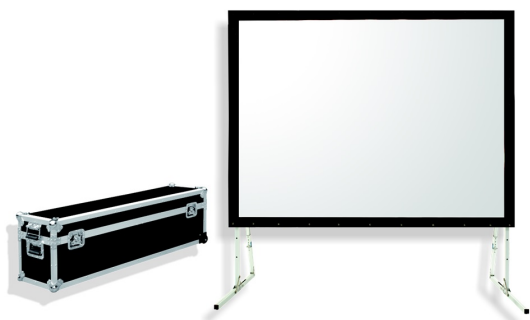

## Inteligentna Elektronika

Ul. Raduńska 36A  
83-333 Chmielno

Tel.: +48 730 90 60 90

E-mail: info@centrumprojektacji.pl

Nazwa

**Ekran Przenośny Na Stojakach Eventowy  
Ramowy W Skrzyni Suprema Orion  
325x183 cm 16:9 Front**

### CHARAKTERYSTYKA

Ekran przenośny, ramowy z linii profesjonalnej

Dostępne formaty: 4:3, 16:10,

Szerokości: 243 – 646 cm,

Cechy:

Ekran mobilny ramowy, składany, z wymiennymi powierzchniami projekcyjnymi,

W zestawie: aluminiowa rama ekranu, nogi, powierzchnia projekcyjna, skrzynia transportowa,

Regulacja wysokości na potrzeby prezentacji,

Czarna 10cm ramka dookoła pola wizyjnego,

Materiał projekcyjny:

□ FRONT (do projekcji przedniej),

□ REAR (do projekcji wstecznej),

W zestawie jeden rodzaj powierzchni projekcyjnej (Opcjonalnie wyposażenie: dodatkowa powierzchnia FRONT lub REAR).

□\*□ UWAGA!!! Rozmiar 646 x 404cm występuje jedynie w wersji z powierzchnią przednią.

□\*\*□ UWAGA!!! Powierzchnia REAR o wysokości powyżej 300cm jest zgrzewana.