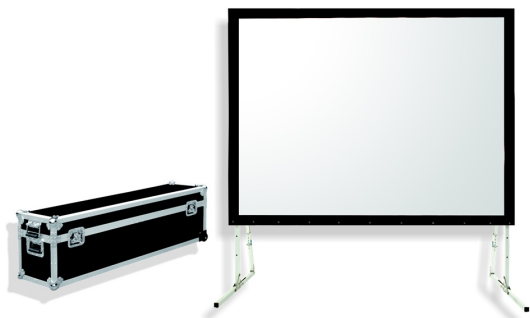

## Inteligentna Elektronika

Ul. Raduńska 36A  
83-333 Chmielno

Tel.: +48 730 90 60 90

E-mail: info@centrumprojektacji.pl

Nazwa

**Ekran Przenośny Na Stojakach Eventowy  
Ramowy W Skrzyni Suprema Orion  
325x183 cm 16:9 Rear**

### CHARAKTERYSTYKA

Ekran przenośny, ramowy z linii profesjonalnej

Dostępne formaty: 4:3, 16:10,

Szerokości: 243 – 646 cm,

Cechy:

Ekran mobilny ramowy, składany, z wymiennymi powierzchniami projekcyjnymi,

W zestawie: aluminiowa rama ekranu, nogi, powierzchnia projekcyjna, skrzynia transportowa,

Regulacja wysokości na potrzeby prezentacji,

Czarna 10cm ramka dookoła pola wizyjnego,

Materiał projekcyjny:

□ FRONT (do projekcji przedniej),

□ REAR (do projekcji wstecznej),

W zestawie jeden rodzaj powierzchni projekcyjnej (Opcjonalnie wyposażenie: dodatkowa powierzchnia FRONT lub REAR).

□\*□ UWAGA!!! Rozmiar 646 x 404cm występuje jedynie w wersji z powierzchnią przednią.

□\*\*□ UWAGA!!! Powierzchnia REAR o wysokości powyżej 300cm jest zgrzewana.