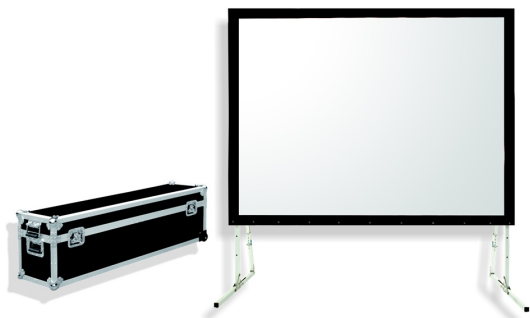

Inteligentna Elektronika

Ul. Raduńska 36A
83-333 Chmielno

Tel.: +48 730 90 60 90

E-mail: info@centrumprojektacji.pl

Nazwa

**Ekran Przenośny Na Stojakach Eventowy
Ramowy W Skrzyni Suprema Orion
325x183 cm 16:9 Rear**

Cena

7 090,00 zł

Producent

Suprema

OPIS PRODUKTU

CHARAKTERYSTYKA

Ekran przenośny, ramowy z linii profesjonalnej

Dostępne formaty: 4:3, 16:10,

Szerokości: 243 – 646 cm,

Cechy:

Ekran mobilny ramowy, składany, z wymiennymi powierzchniami projekcyjnymi,

W zestawie: aluminiowa rama ekranu, nogi, powierzchnia projekcyjna, skrzynia transportowa,

Regulacja wysokości na potrzeby prezentacji,

Czarna 10cm ramka dookoła pola wizyjnego,

Materiał projekcyjny:

□ FRONT (do projekcji przedniej),

□ REAR (do projekcji wstecznej),

W zestawie jeden rodzaj powierzchni projekcyjnej (Opcjonalnie wyposażenie: dodatkowa powierzchnia FRONT lub REAR).