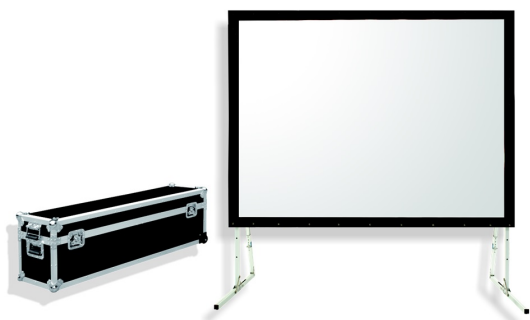

Inteligentna Elektronika

Ul. Raduńska 36A
83-333 Chmielno

Tel.: +48 730 90 60 90

E-mail: info@centrumprojektacji.pl

Nazwa

**Ekran Przenośny Na Stojakach Eventowy
Ramowy W Skrzyni Suprema Orion
366x229 cm 16:10 Front**

Cena

6 770,00 zł

Producent

Suprema

OPIS PRODUKTU

CHARAKTERYSTYKA

Ekran przenośny, ramowy z linii profesjonalnej

Dostępne formaty: 4:3, 16:10,

Szerokości: 243 – 646 cm,

Cechy:

Ekran mobilny ramowy, składany, z wymiennymi powierzchniami projekcyjnymi,

W zestawie: aluminiowa rama ekranu, nogi, powierzchnia projekcyjna, skrzynia transportowa,

Regulacja wysokości na potrzeby prezentacji,

Czarna 10cm ramka dookoła pola wizyjnego,

Materiał projekcyjny:

□ FRONT (do projekcji przedniej),

□ REAR (do projekcji wstecznej),

W zestawie jeden rodzaj powierzchni projekcyjnej (Opcjonalnie wyposażenie: dodatkowa powierzchnia FRONT lub REAR).