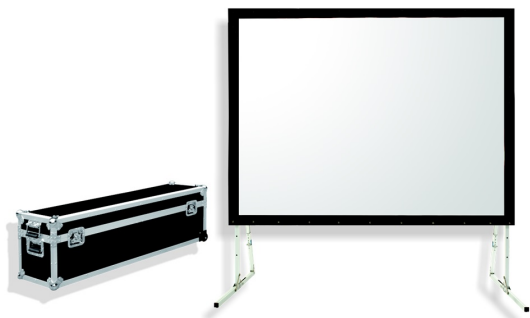

## Inteligentna Elektronika

Ul. Raduńska 36A  
83-333 Chmielno

Tel.: +48 730 90 60 90

E-mail: info@centrumprojektacji.pl

Nazwa

**Ekran Przenośny Na Stojakach Eventowy  
Ramowy W Skrzyni Suprema Orion  
366x229 cm 16:10 Front**

### CHARAKTERYSTYKA

Ekran przenośny, ramowy z linii profesjonalnej

Dostępne formaty: 4:3, 16:10,

Szerokości: 243 – 646 cm,

Cechy:

Ekran mobilny ramowy, składany, z wymiennymi powierzchniami projekcyjnymi,

W zestawie: aluminiowa rama ekranu, nogi, powierzchnia projekcyjna, skrzynia transportowa,

Regulacja wysokości na potrzeby prezentacji,

Czarna 10cm ramka dookoła pola wizyjnego,

Materiał projekcyjny:

□ FRONT (do projekcji przedniej),

□ REAR (do projekcji wstecznej),

W zestawie jeden rodzaj powierzchni projekcyjnej (Opcjonalnie wyposażenie: dodatkowa powierzchnia FRONT lub REAR).

□\*□ UWAGA!!! Rozmiar 646 x 404cm występuje jedynie w wersji z powierzchnią przednią.

□\*\*□ UWAGA!!! Powierzchnia REAR o wysokości powyżej 300cm jest zgrzewana.