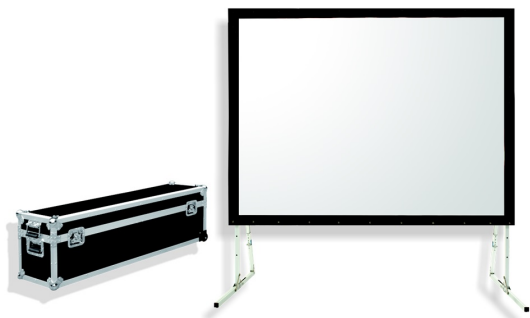

Inteligentna Elektronika

Ul. Raduńska 36A
83-333 Chmielno

Tel.: +48 730 90 60 90

E-mail: info@centrumprojektacji.pl

Nazwa

**Ekran Przenośny Na Stojakach Eventowy
Ramowy W Skrzyni Suprema Orion
366x229 cm 16:10 Front**

Cena

6 770,00 zł

Producent

Suprema

OPIS PRODUKTU

CHARAKTERYSTYKA

Ekran przenośny, ramowy z linii profesjonalnej

Dostępne formaty: 4:3, 16:10,

Szerokości: 243 – 646 cm,

Cechy:

Ekran mobilny ramowy, składany, z wymiennymi powierzchniami projekcyjnymi,

W zestawie: aluminiowa rama ekranu, nogi, powierzchnia projekcyjna, skrzynia transportowa,

Regulacja wysokości na potrzeby prezentacji,

Czarna 10cm ramka dookoła pola wizyjnego,

Materiał projekcyjny:

□ FRONT (do projekcji przedniej),

□ REAR (do projekcji wstecznej),

W zestawie jeden rodzaj powierzchni projekcyjnej (Opcjonalnie wyposażenie: dodatkowa powierzchnia FRONT lub REAR).