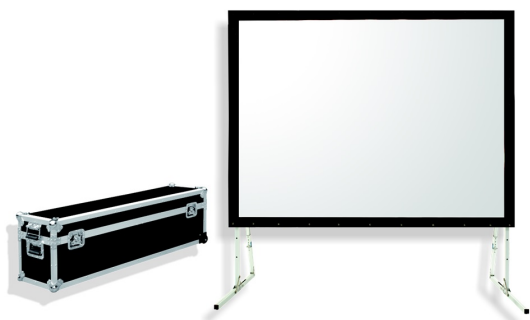

## Inteligentna Elektronika

Ul. Raduńska 36A  
83-333 Chmielno

Tel.: +48 730 90 60 90

E-mail: info@centrumprojektacji.pl

Nazwa

**Ekran Przenośny Na Stojakach Eventowy  
Ramowy W Skrzyni Suprema Orion  
366x229 cm 16:10 Rear**

### CHARAKTERYSTYKA

Ekran przenośny, ramowy z linii profesjonalnej

Dostępne formaty: 4:3, 16:10,

Szerokości: 243 – 646 cm,

Cechy:

Ekran mobilny ramowy, składany, z wymiennymi powierzchniami projekcyjnymi,

W zestawie: aluminiowa rama ekranu, nogi, powierzchnia projekcyjna, skrzynia transportowa,

Regulacja wysokości na potrzeby prezentacji,

Czarna 10cm ramka dookoła pola wizyjnego,

Materiał projekcyjny:

□ FRONT (do projekcji przedniej),

□ REAR (do projekcji wstecznej),

W zestawie jeden rodzaj powierzchni projekcyjnej (Opcjonalnie wyposażenie: dodatkowa powierzchnia FRONT lub REAR).

□\*□ UWAGA!!! Rozmiar 646 x 404cm występuje jedynie w wersji z powierzchnią przednią.

□\*\*□ UWAGA!!! Powierzchnia REAR o wysokości powyżej 300cm jest zgrzewana.