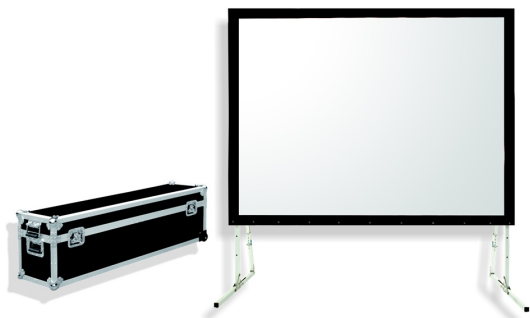

## Inteligentna Elektronika

Ul. Raduńska 36A  
83-333 Chmielno

Tel.: +48 730 90 60 90

E-mail: info@centrumprojektacji.pl

Nazwa

**Ekran Przenośny Na Stojakach Eventowy  
Ramowy W Skrzyni Suprema Orion  
366x274 cm 4:3 Front**

### CHARAKTERYSTYKA

Ekran przenośny, ramowy z linii profesjonalnej

Dostępne formaty: 4:3, 16:10,

Szerokości: 243 – 646 cm,

Cechy:

Ekran mobilny ramowy, składany, z wymiennymi powierzchniami projekcyjnymi,

W zestawie: aluminiowa rama ekranu, nogi, powierzchnia projekcyjna, skrzynia transportowa,

Regulacja wysokości na potrzeby prezentacji,

Czarna 10cm ramka dookoła pola wizyjnego,

Materiał projekcyjny:

□ FRONT (do projekcji przedniej),

□ REAR (do projekcji wstecznej),

W zestawie jeden rodzaj powierzchni projekcyjnej (Opcjonalnie wyposażenie: dodatkowa powierzchnia FRONT lub REAR).

□\*□ UWAGA!!! Rozmiar 646 x 404cm występuje jedynie w wersji z powierzchnią przednią.

□\*\*□ UWAGA!!! Powierzchnia REAR o wysokości powyżej 300cm jest zgrzewana.