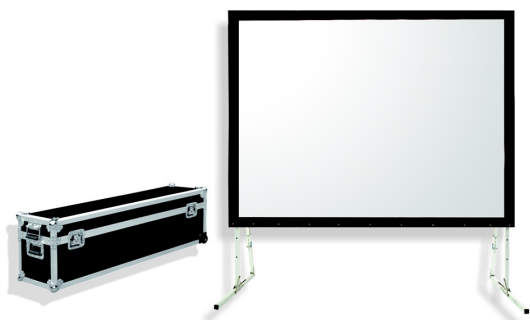

Inteligentna Elektronika

Ul. Raduńska 36A
83-333 Chmielno

Tel.: +48 730 90 60 90

E-mail: info@centrumprojekcji.pl

Nazwa

**Ekran Przenośny Na Stojakach Eventowy
Ramowy W Skrzyni Suprema Orion
366x274 cm 4:3 Front**

Cena

6 440,00 zł

Producent

Suprema

OPIS PRODUKTU

CHARAKTERYSTYKA

Ekran przenośny, ramowy z linii profesjonalnej

Dostępne formaty: 4:3, 16:10,

Szerokości: 243 – 646 cm,

Cechy:

Ekran mobilny ramowy, składany, z wymiennymi powierzchniami projekcyjnymi,

W zestawie: aluminiowa rama ekranu, nogi, powierzchnia projekcyjna, skrzynia transportowa,

Regulacja wysokości na potrzeby prezentacji,

Czarna 10cm ramka dookoła pola wizyjnego,

Materiał projekcyjny:

□ FRONT (do projekcji przedniej),

□ REAR (do projekcji wstecznej),

W zestawie jeden rodzaj powierzchni projekcyjnej (Opcjonalnie wyposażenie: dodatkowa powierzchnia FRONT lub REAR).