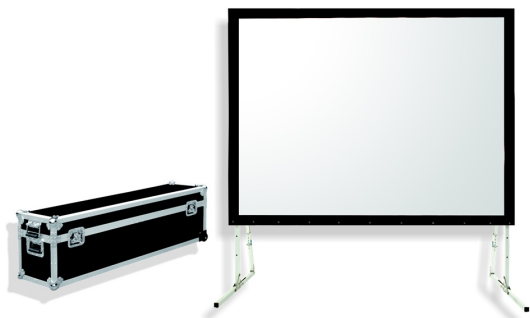

## Inteligentna Elektronika

Ul. Raduńska 36A  
83-333 Chmielno

Tel.: +48 730 90 60 90

E-mail: info@centrumprojektacji.pl

Nazwa

**Ekran Przenośny Na Stojakach Eventowy  
Ramowy W Skrzyni Suprema Orion  
366x274 cm 4:3 Rear**

### CHARAKTERYSTYKA

Ekran przenośny, ramowy z linii profesjonalnej

Dostępne formaty: 4:3, 16:10,

Szerokości: 243 – 646 cm,

Cechy:

Ekran mobilny ramowy, składany, z wymiennymi powierzchniami projekcyjnymi,

W zestawie: aluminiowa rama ekranu, nogi, powierzchnia projekcyjna, skrzynia transportowa,

Regulacja wysokości na potrzeby prezentacji,

Czarna 10cm ramka dookoła pola wizyjnego,

Materiał projekcyjny:

□ FRONT (do projekcji przedniej),

□ REAR (do projekcji wstecznej),

W zestawie jeden rodzaj powierzchni projekcyjnej (Opcjonalnie wyposażenie: dodatkowa powierzchnia FRONT lub REAR).

□\*□ UWAGA!!! Rozmiar 646 x 404cm występuje jedynie w wersji z powierzchnią przednią.

□\*\*□ UWAGA!!! Powierzchnia REAR o wysokości powyżej 300cm jest zgrzewana.