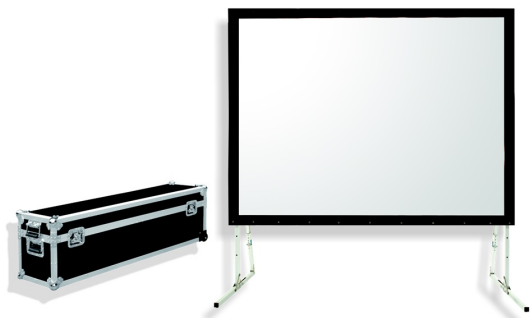

Inteligentna Elektronika

Ul. Raduńska 36A
83-333 Chmielno

Tel.: +48 730 90 60 90

E-mail: info@centrumprojektacji.pl

Nazwa

**Ekran Przenośny Na Stojakach Eventowy
Ramowy W Skrzyni Suprema Orion
403x227 cm 16:9 Front**

Cena

6 990,00 zł

Producent

Suprema

OPIS PRODUKTU

CHARAKTERYSTYKA

Ekran przenośny, ramowy z linii profesjonalnej

Dostępne formaty: 4:3, 16:10,

Szerokości: 243 – 646 cm,

Cechy:

Ekran mobilny ramowy, składany, z wymiennymi powierzchniami projekcyjnymi,

W zestawie: aluminiowa rama ekranu, nogi, powierzchnia projekcyjna, skrzynia transportowa,

Regulacja wysokości na potrzeby prezentacji,

Czarna 10cm ramka dookoła pola wizyjnego,

Materiał projekcyjny:

□ FRONT (do projekcji przedniej),

□ REAR (do projekcji wstecznej),

W zestawie jeden rodzaj powierzchni projekcyjnej (Opcjonalnie wyposażenie: dodatkowa powierzchnia FRONT lub REAR).