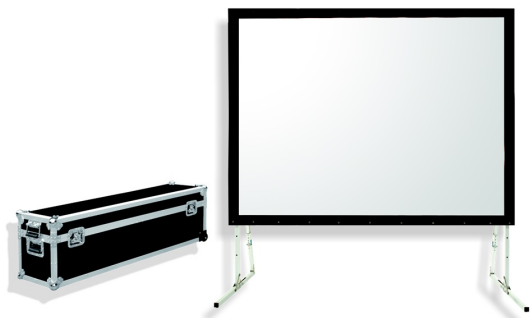

Inteligentna Elektronika

Ul. Raduńska 36A
83-333 Chmielno

Tel.: +48 730 90 60 90

E-mail: info@centrumprojektacji.pl

Nazwa

**Ekran Przenośny Na Stojakach Eventowy
Ramowy W Skrzyni Suprema Orion
403x227 cm 16:9 Rear**

Cena

9 799,00 zł

Producent

Suprema

OPIS PRODUKTU

CHARAKTERYSTYKA

Ekran przenośny, ramowy z linii profesjonalnej

Dostępne formaty: 4:3, 16:10,

Szerokości: 243 – 646 cm,

Cechy:

Ekran mobilny ramowy, składany, z wymiennymi powierzchniami projekcyjnymi,

W zestawie: aluminiowa rama ekranu, nogi, powierzchnia projekcyjna, skrzynia transportowa,

Regulacja wysokości na potrzeby prezentacji,

Czarna 10cm ramka dookoła pola wizyjnego,

Materiał projekcyjny:

□ FRONT (do projekcji przedniej),

□ REAR (do projekcji wstecznej),

W zestawie jeden rodzaj powierzchni projekcyjnej (Opcjonalnie wyposażenie: dodatkowa powierzchnia FRONT lub REAR).