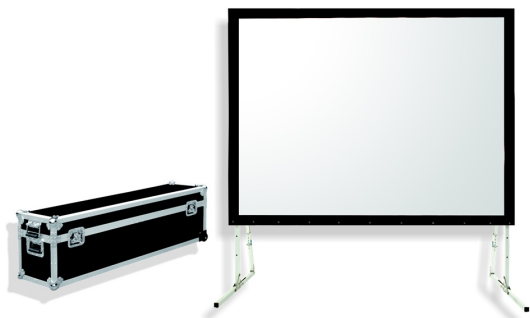

## Inteligentna Elektronika

Ul. Raduńska 36A  
83-333 Chmielno

Tel.: +48 730 90 60 90

E-mail: info@centrumprojektacji.pl

Nazwa

**Ekran Przenośny Na Stojakach Eventowy  
Ramowy W Skrzyni Suprema Orion  
403x227 cm 16:9 Rear**

### CHARAKTERYSTYKA

Ekran przenośny, ramowy z linii profesjonalnej

Dostępne formaty: 4:3, 16:10,

Szerokości: 243 – 646 cm,

Cechy:

Ekran mobilny ramowy, składany, z wymiennymi powierzchniami projekcyjnymi,

W zestawie: aluminiowa rama ekranu, nogi, powierzchnia projekcyjna, skrzynia transportowa,

Regulacja wysokości na potrzeby prezentacji,

Czarna 10cm ramka dookoła pola wizyjnego,

Materiał projekcyjny:

□ FRONT (do projekcji przedniej),

□ REAR (do projekcji wstecznej),

W zestawie jeden rodzaj powierzchni projekcyjnej (Opcjonalnie wyposażenie: dodatkowa powierzchnia FRONT lub REAR).

□\*□ UWAGA!!! Rozmiar 646 x 404cm występuje jedynie w wersji z powierzchnią przednią.

□\*\*□ UWAGA!!! Powierzchnia REAR o wysokości powyżej 300cm jest zgrzewana.