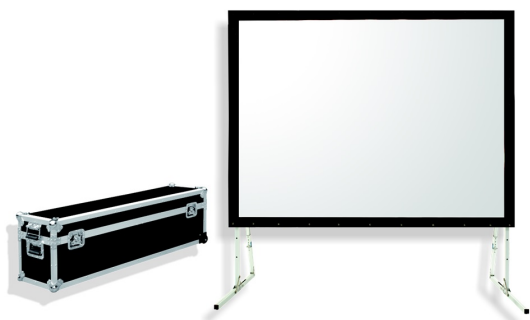

## Inteligentna Elektronika

Ul. Raduńska 36A  
83-333 Chmielno

Tel.: +48 730 90 60 90

E-mail: info@centrumprojektacji.pl

Nazwa

**Ekran Przenośny Na Stojakach Eventowy  
Ramowy W Skrzyni Suprema Orion  
404x304 cm 4:3 Front**

### CHARAKTERYSTYKA

Ekran przenośny, ramowy z linii profesjonalnej

Dostępne formaty: 4:3, 16:10,

Szerokości: 243 – 646 cm,

Cechy:

Ekran mobilny ramowy, składany, z wymiennymi powierzchniami projekcyjnymi,

W zestawie: aluminiowa rama ekranu, nogi, powierzchnia projekcyjna, skrzynia transportowa,

Regulacja wysokości na potrzeby prezentacji,

Czarna 10cm ramka dookoła pola wizyjnego,

Materiał projekcyjny:

□ FRONT (do projekcji przedniej),

□ REAR (do projekcji wstecznej),

W zestawie jeden rodzaj powierzchni projekcyjnej (Opcjonalnie wyposażenie: dodatkowa powierzchnia FRONT lub REAR).

□\*□ UWAGA!!! Rozmiar 646 x 404cm występuje jedynie w wersji z powierzchnią przednią.

□\*\*□ UWAGA!!! Powierzchnia REAR o wysokości powyżej 300cm jest zgrzewana.