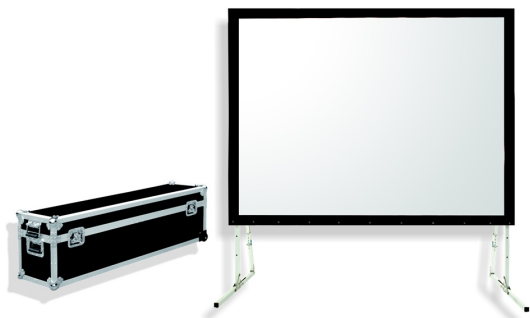

Inteligentna Elektronika

Ul. Raduńska 36A
83-333 Chmielno

Tel.: +48 730 90 60 90

E-mail: info@centrumprojektacji.pl

Nazwa

**Ekran Przenośny Na Stojakach Eventowy
Ramowy W Skrzyni Suprema Orion
404x304 cm 4:3 Rear**

Cena

7 830,00 zł

Producent

Suprema

OPIS PRODUKTU

CHARAKTERYSTYKA

Ekran przenośny, ramowy z linii profesjonalnej

Dostępne formaty: 4:3, 16:10,

Szerokości: 243 – 646 cm,

Cechy:

Ekran mobilny ramowy, składany, z wymiennymi powierzchniami projekcyjnymi,

W zestawie: aluminiowa rama ekranu, nogi, powierzchnia projekcyjna, skrzynia transportowa,

Regulacja wysokości na potrzeby prezentacji,

Czarna 10cm ramka dookoła pola wizyjnego,

Materiał projekcyjny:

□ FRONT (do projekcji przedniej),

□ REAR (do projekcji wstecznej),

W zestawie jeden rodzaj powierzchni projekcyjnej (Opcjonalnie wyposażenie: dodatkowa powierzchnia FRONT lub REAR).