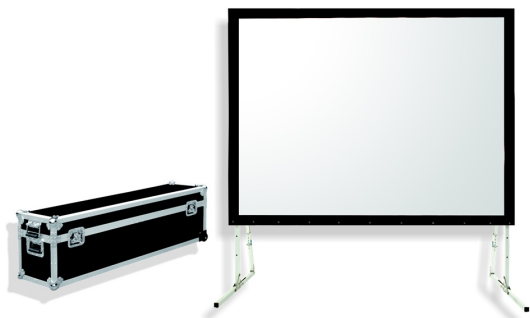

Inteligentna Elektronika

Ul. Raduńska 36A
83-333 Chmielno

Tel.: +48 730 90 60 90

E-mail: info@centrumprojekcji.pl

Nazwa

**Ekran Przenośny Na Stojakach Eventowy
Ramowy W Skrzyni Suprema Orion
405x253 cm 16:10 Front**

Cena

8 300,00 zł

Producent

Suprema

OPIS PRODUKTU

CHARAKTERYSTYKA

Ekran przenośny, ramowy z linii profesjonalnej

Dostępne formaty: 4:3, 16:10,

Szerokości: 243 – 646 cm,

Cechy:

Ekran mobilny ramowy, składany, z wymiennymi powierzchniami projekcyjnymi,

W zestawie: aluminiowa rama ekranu, nogi, powierzchnia projekcyjna, skrzynia transportowa,

Regulacja wysokości na potrzeby prezentacji,

Czarna 10cm ramka dookoła pola wizyjnego,

Materiał projekcyjny:

□ FRONT (do projekcji przedniej),

□ REAR (do projekcji wstecznej),

W zestawie jeden rodzaj powierzchni projekcyjnej (Opcjonalnie wyposażenie: dodatkowa powierzchnia FRONT lub REAR).