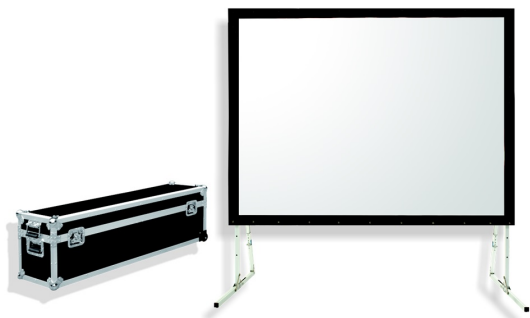

Inteligentna Elektronika

Ul. Raduńska 36A
83-333 Chmielno

Tel.: +48 730 90 60 90

E-mail: info@centrumprojektacji.pl

Nazwa

**Ekran Przenośny Na Stojakach Eventowy
Ramowy W Skrzyni Suprema Orion
405x253 cm 16:10 Rear**

Cena

8 750,00 zł

Producent

Suprema

OPIS PRODUKTU

CHARAKTERYSTYKA

Ekran przenośny, ramowy z linii profesjonalnej

Dostępne formaty: 4:3, 16:10,

Szerokości: 243 – 646 cm,

Cechy:

Ekran mobilny ramowy, składany, z wymiennymi powierzchniami projekcyjnymi,

W zestawie: aluminiowa rama ekranu, nogi, powierzchnia projekcyjna, skrzynia transportowa,

Regulacja wysokości na potrzeby prezentacji,

Czarna 10cm ramka dookoła pola wizyjnego,

Materiał projekcyjny:

□ FRONT (do projekcji przedniej),

□ REAR (do projekcji wstecznej),

W zestawie jeden rodzaj powierzchni projekcyjnej (Opcjonalnie wyposażenie: dodatkowa powierzchnia FRONT lub REAR).