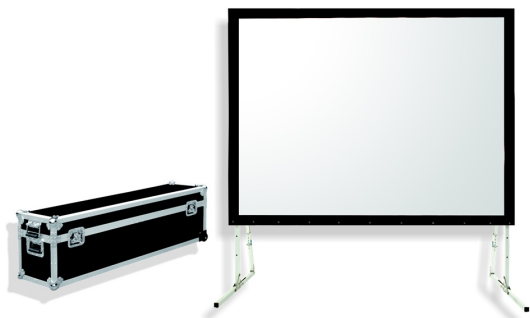

## Inteligentna Elektronika

Ul. Raduńska 36A  
83-333 Chmielno

Tel.: +48 730 90 60 90

E-mail: info@centrumprojektacji.pl

Nazwa

**Ekran Przenośny Na Stojakach Eventowy  
Ramowy W Skrzyni Suprema Orion  
500x280 cm 16:9 Front**

### CHARAKTERYSTYKA

Ekran przenośny, ramowy z linii profesjonalnej

Dostępne formaty: 4:3, 16:10,

Szerokości: 243 – 646 cm,

Cechy:

Ekran mobilny ramowy, składany, z wymiennymi powierzchniami projekcyjnymi,

W zestawie: aluminiowa rama ekranu, nogi, powierzchnia projekcyjna, skrzynia transportowa,

Regulacja wysokości na potrzeby prezentacji,

Czarna 10cm ramka dookoła pola wizyjnego,

Materiał projekcyjny:

□ FRONT (do projekcji przedniej),

□ REAR (do projekcji wstecznej),

W zestawie jeden rodzaj powierzchni projekcyjnej (Opcjonalnie wyposażenie: dodatkowa powierzchnia FRONT lub REAR).

□\*□ UWAGA!!! Rozmiar 646 x 404cm występuje jedynie w wersji z powierzchnią przednią.

□\*\*□ UWAGA!!! Powierzchnia REAR o wysokości powyżej 300cm jest zgrzewana.