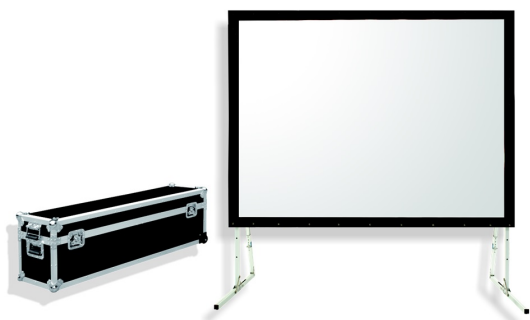

Inteligentna Elektronika

Ul. Raduńska 36A
83-333 Chmielno

Tel.: +48 730 90 60 90

E-mail: info@centrumprojektacji.pl

Nazwa

**Ekran Przenośny Na Stojakach Eventowy
Ramowy W Skrzyni Suprema Orion
500x280 cm 16:9 Rear**

Cena

19 890,00 zł

Producent

Suprema

OPIS PRODUKTU

CHARAKTERYSTYKA

Ekran przenośny, ramowy z linii profesjonalnej

Dostępne formaty: 4:3, 16:10,

Szerokości: 243 – 646 cm,

Cechy:

Ekran mobilny ramowy, składany, z wymiennymi powierzchniami projekcyjnymi,

W zestawie: aluminiowa rama ekranu, nogi, powierzchnia projekcyjna, skrzynia transportowa,

Regulacja wysokości na potrzeby prezentacji,

Czarna 10cm ramka dookoła pola wizyjnego,

Materiał projekcyjny:

□ FRONT (do projekcji przedniej),

□ REAR (do projekcji wstecznej),

W zestawie jeden rodzaj powierzchni projekcyjnej (Opcjonalnie wyposażenie: dodatkowa powierzchnia FRONT lub REAR).