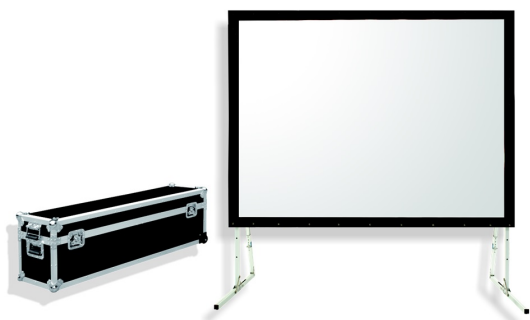

## Inteligentna Elektronika

Ul. Raduńska 36A  
83-333 Chmielno

Tel.: +48 730 90 60 90

E-mail: info@centrumprojektacji.pl

Nazwa

**Ekran Przenośny Na Stojakach Eventowy  
Ramowy W Skrzyni Suprema Orion  
508x317 cm 16:10 Front**

### CHARAKTERYSTYKA

Ekran przenośny, ramowy z linii profesjonalnej

Dostępne formaty: 4:3, 16:10,

Szerokości: 243 – 646 cm,

Cechy:

Ekran mobilny ramowy, składany, z wymiennymi powierzchniami projekcyjnymi,

W zestawie: aluminiowa rama ekranu, nogi, powierzchnia projekcyjna, skrzynia transportowa,

Regulacja wysokości na potrzeby prezentacji,

Czarna 10cm ramka dookoła pola wizyjnego,

Materiał projekcyjny:

□ FRONT (do projekcji przedniej),

□ REAR (do projekcji wstecznej),

W zestawie jeden rodzaj powierzchni projekcyjnej (Opcjonalnie wyposażenie: dodatkowa powierzchnia FRONT lub REAR).

□\*□ UWAGA!!! Rozmiar 646 x 404cm występuje jedynie w wersji z powierzchnią przednią.

□\*\*□ UWAGA!!! Powierzchnia REAR o wysokości powyżej 300cm jest zgrzewana.