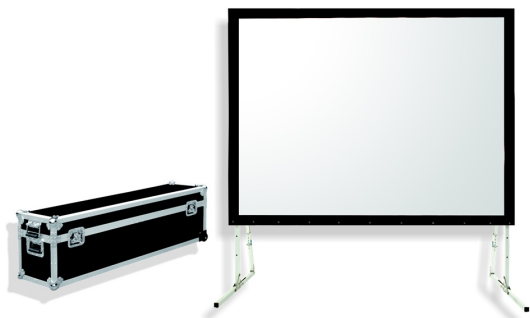

## Inteligentna Elektronika

Ul. Raduńska 36A  
83-333 Chmielno

Tel.: +48 730 90 60 90

E-mail: info@centrumprojektacji.pl

Nazwa

**Ekran Przenośny Na Stojakach Eventowy  
Ramowy W Skrzyni Suprema Orion  
508x317 cm 16:10 Rear**

### CHARAKTERYSTYKA

Ekran przenośny, ramowy z linii profesjonalnej

Dostępne formaty: 4:3, 16:10,

Szerokości: 243 – 646 cm,

Cechy:

Ekran mobilny ramowy, składany, z wymiennymi powierzchniami projekcyjnymi,

W zestawie: aluminiowa rama ekranu, nogi, powierzchnia projekcyjna, skrzynia transportowa,

Regulacja wysokości na potrzeby prezentacji,

Czarna 10cm ramka dookoła pola wizyjnego,

Materiał projekcyjny:

□ FRONT (do projekcji przedniej),

□ REAR (do projekcji wstecznej),

W zestawie jeden rodzaj powierzchni projekcyjnej (Opcjonalnie wyposażenie: dodatkowa powierzchnia FRONT lub REAR).

□\*□ UWAGA!!! Rozmiar 646 x 404cm występuje jedynie w wersji z powierzchnią przednią.

□\*\*□ UWAGA!!! Powierzchnia REAR o wysokości powyżej 300cm jest zgrzewana.