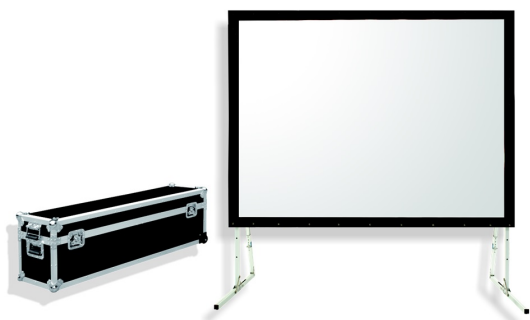

## Inteligentna Elektronika

Ul. Raduńska 36A  
83-333 Chmielno

Tel.: +48 730 90 60 90

E-mail: info@centrumprojektacji.pl

Nazwa

**Ekran Przenośny Na Stojakach Eventowy  
Ramowy W Skrzyni Suprema Orion  
508x381 cm 4:3 Rear**

### CHARAKTERYSTYKA

Ekran przenośny, ramowy z linii profesjonalnej

Dostępne formaty: 4:3, 16:10,

Szerokości: 243 – 646 cm,

Cechy:

Ekran mobilny ramowy, składany, z wymiennymi powierzchniami projekcyjnymi,

W zestawie: aluminiowa rama ekranu, nogi, powierzchnia projekcyjna, skrzynia transportowa,

Regulacja wysokości na potrzeby prezentacji,

Czarna 10cm ramka dookoła pola wizyjnego,

Materiał projekcyjny:

□ FRONT (do projekcji przedniej),

□ REAR (do projekcji wstecznej),

W zestawie jeden rodzaj powierzchni projekcyjnej (Opcjonalnie wyposażenie: dodatkowa powierzchnia FRONT lub REAR).

□\*□ UWAGA!!! Rozmiar 646 x 404cm występuje jedynie w wersji z powierzchnią przednią.

□\*\*□ UWAGA!!! Powierzchnia REAR o wysokości powyżej 300cm jest zgrzewana.