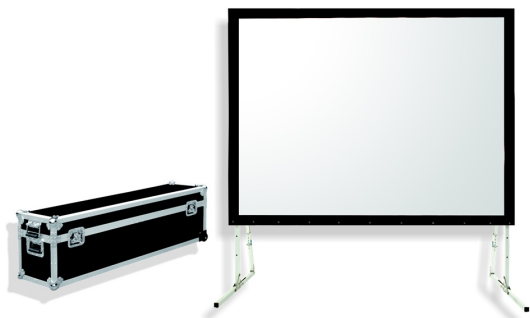

Inteligentna Elektronika

Ul. Raduńska 36A
83-333 Chmielno

Tel.: +48 730 90 60 90

E-mail: info@centrumprojektacji.pl

Nazwa

**Ekran Przenośny Na Stojakach Eventowy
Ramowy W Skrzyni Suprema Orion
609x342 cm 16:9 Front**

Cena

24 580,00 zł

Producent

Suprema

OPIS PRODUKTU

CHARAKTERYSTYKA

Ekran przenośny, ramowy z linii profesjonalnej

Dostępne formaty: 4:3, 16:10,

Szerokości: 243 – 646 cm,

Cechy:

Ekran mobilny ramowy, składany, z wymiennymi powierzchniami projekcyjnymi,

W zestawie: aluminiowa rama ekranu, nogi, powierzchnia projekcyjna, skrzynia transportowa,

Regulacja wysokości na potrzeby prezentacji,

Czarna 10cm ramka dookoła pola wizyjnego,

Materiał projekcyjny:

□ FRONT (do projekcji przedniej),

□ REAR (do projekcji wstecznej),

W zestawie jeden rodzaj powierzchni projekcyjnej (Opcjonalnie wyposażenie: dodatkowa powierzchnia FRONT lub REAR).