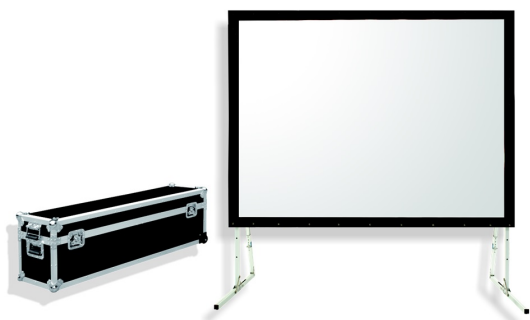

## Inteligentna Elektronika

Ul. Raduńska 36A  
83-333 Chmielno

Tel.: +48 730 90 60 90

E-mail: info@centrumprojekcji.pl

Nazwa

**Ekran Przenośny Na Stojakach Eventowy  
Ramowy W Skrzyni Suprema Orion  
664x374 cm 16:9 Front**

### CHARAKTERYSTYKA

Ekran przenośny, ramowy z linii profesjonalnej

Dostępne formaty: 4:3, 16:10,

Szerokości: 243 – 646 cm,

Cechy:

Ekran mobilny ramowy, składany, z wymiennymi powierzchniami projekcyjnymi,

W zestawie: aluminiowa rama ekranu, nogi, powierzchnia projekcyjna, skrzynia transportowa,

Regulacja wysokości na potrzeby prezentacji,

Czarna 10cm ramka dookoła pola wizyjnego,

Materiał projekcyjny:

□ FRONT (do projekcji przedniej),

□ REAR (do projekcji wstecznej),

W zestawie jeden rodzaj powierzchni projekcyjnej (Opcjonalnie wyposażenie: dodatkowa powierzchnia FRONT lub REAR).

□\*□ UWAGA!!! Rozmiar 646 x 404cm występuje jedynie w wersji z powierzchnią przednią.

□\*\*□ UWAGA!!! Powierzchnia REAR o wysokości powyżej 300cm jest zgrzewana.