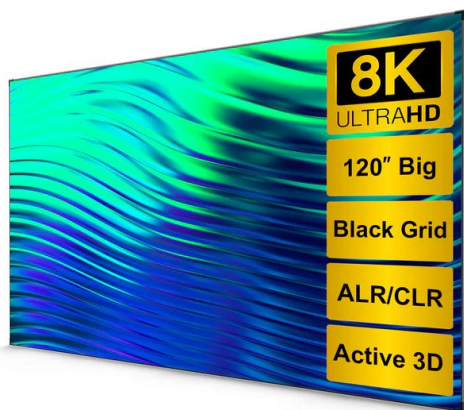

Inteligentna Elektronika

Ul. Raduńska 36A
83-333 Chmielno

Tel.: +48 730 90 60 90

E-mail: info@centrumprojekcji.pl

CASIRIS

Nazwa	Ekran ramowy CASIRIS 120" Aura Black Grid ALR Screen
Cena	15 500,00 zł
Producent	CASIRIS

OPIS PRODUKTU

Ekran CASIRIS 120" Aura Black Grid ALR

Ekran projektora Ultra Short Throw : Ekran CASIRIS Aura ALR jest kompatybilny tylko z projektorami Ultra Short Throw (UST). Materiał CASIRIS Aura ALR poprawia nasycenie kolorów, a wielowarstwowe struktury optyczne eliminują przenikanie światła

Materiał projekcyjny odrzucający światło otoczenia : Ekran CASIRIS Aura ALR jest certyfikowany pod kątem dokładnego odtwarzania kolorów. 4K/8K Ultra HD, Active 3D Ready jest idealny do każdego środowiska. Idealny do barów sportowych, sal gier, warsztatów lub wszelkich zastosowań rozrywkowych na zewnątrz/wewnątrz

Elegancka, stała rama Premium : przekątna 120 cali, wysokość 60,0 cala x szerokość 105,4 cala, proporcje obrazu 16:9 HD ze stałą, aluminiową ramą premium. Całkowity rozmiar po złożeniu: wysokość 60,0 cala x szerokość 105,4 cala x głębokość 1,0 cala