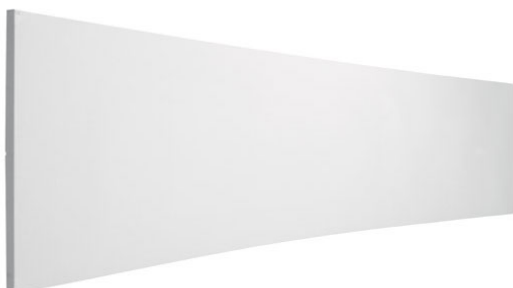

Inteligentna Elektronika

Ul. Raduńska 36A
83-333 Chmielno

Tel.: +48 730 90 60 90

E-mail: info@centrumprojekcji.pl

Nazwa

**Ekran Ramowy Ścienny Adeo Cinema
Curved 1000 x 562 cm 10000 x 5618 mm
16:9 452 cali Vision White PRO Reference
Grey 2**

Cena

44 150,00 zł

Producent

AdeoScreen

OPIS PRODUKTU

Ekran ramowy CINEMA CURVED KOD PFCUCINEMACUR-XXXXX

Wygięty ekran ramowy dużych rozmiarów dedykowany do kin, auli widowiskowych (do trwałych instalacji). Stabilna struktura ramy umożliwiającą szybki montaż powierzchni. Powierzchnia projekcyjna montowana od przodu ramy za pomocą elastycznych gumek, ukrytych za ekranem. Poziome zgrzewy. Powierzchnie projekcyjne wykonane z PVC bez kadmu, opatrzone certyfikatem trudnopalności. W zestawie zestaw montażowy - możliwość wyboru pomiędzy uchwytami do montażu na ścianie lub wspornikami do konstrukcji kratownicowej. Wielojęzyczna instrukcja obsługi w komplecie. Możliwość personalizacji rozmiaru i formatu na życzenie.

CECHY PRODUKTU

Model/Seria	Adeo/Cinema Curved
Wielkość Obszaru Roboczego (cm)	1000x561,8
Szerokość Obszaru Roboczego (cm)	1000
Wysokość Obszaru Roboczego (cm)	561.8
Format Obszaru Roboczego	16:9
Przekątna (cale)	452
Rodzaj Płótna	Vision White PRO Reference Grey 2

Rama Widoczna

Nie

Czarny Aksamit

Nie