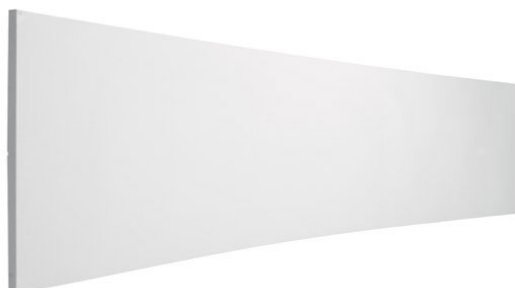

## Inteligentna Elektronika

Ul. Raduńska 36A  
83-333 Chmielno

Tel.: +48 730 90 60 90

E-mail: info@centrumprojektacji.pl

Nazwa

**Ekran Ramowy Ścienny Adeo Cinema  
Curved 1000 x 562 cm 10000 x 5618 mm  
16:9 452 cali Vision White PRO Reference  
Grey 2**

## OPIS PRODUKTU

Ekran ramowy CINEMA CURVED KOD PFCUCINEMACUR-XXXXX

Wygięty ekran ramowy dużych rozmiarów dedykowany do kin, auli widowiskowych (do trwałych instalacji). Stabilna struktura ramy umożliwiającą szybki montaż powierzchni. Powierzchnia projekcyjna montowana od przodu ramy za pomocą elastycznych gumek, ukrytych za ekranem. Poziome zgrzewy. Powierzchnie projekcyjne wykonane z PVC bez kadmu, opatrzone certyfikatem trudnopalności. W zestawie zestaw montażowy - możliwość wyboru pomiędzy uchwytami do montażu na ścianie lub wspornikami do konstrukcji kratownicowej. Wielojęzyczna instrukcja obsługi w komplecie. Możliwość personalizacji rozmiaru i formatu na życzenie.

## CECHY PRODUKTU

Model/Seria	<b>Adeo/Cinema Curved</b>
Wielkość Obszaru Roboczego (cm)	<b>1000x561,8</b>
Szerokość Obszaru Roboczego (cm)	<b>1000</b>
Wysokość Obszaru Roboczego (cm)	<b>561.8</b>
Format Obszaru Roboczego	<b>16:9</b>
Przekątna (cale)	<b>452</b>
Rodzaj Płótna	<b>Vision White PRO Reference Grey 2</b>

Rama Widoczna

**Nie**

Czarny Aksamit

**Nie**