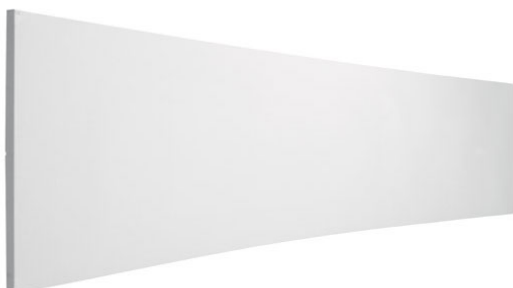

Inteligentna Elektronika

Ul. Raduńska 36A
83-333 Chmielno

Tel.: +48 730 90 60 90

E-mail: info@centrumprojekcji.pl

Nazwa

**Ekran Ramowy Ścienny Adeo Cinema
Curved 1100 x 618 cm 11000 x 618 mm 16:9
497 cali Vision White PRO Reference Grey 2**

Cena

50 950,00 zł

Producent

AdeoScreen

OPIS PRODUKTU

Ekran ramowy CINEMA CURVED KOD PFCUCINEMACUR-XXXXX

Wygięty ekran ramowy dużych rozmiarów dedykowany do kin, auli widowiskowych (do trwałych instalacji). Stabilna struktura ramy umożliwiającą szybki montaż powierzchni. Powierzchnia projekcyjna montowana od przodu ramy za pomocą elastycznych gumek, ukrytych za ekranem. Poziome zgrzewy. Powierzchnie projekcyjne wykonane z PVC bez kadmu, opatrzone certyfikatem trudnopalności. W zestawie zestaw montażowy - możliwość wyboru pomiędzy uchwytami do montażu na ścianie lub wspornikami do konstrukcji kratownicowej. Wielojęzyczna instrukcja obsługi w komplecie. Możliwość personalizacji rozmiaru i formatu na życzenie.

CECHY PRODUKTU

Model/Seria	Adeo/Cinema Curved
Wielkość Obszaru Roboczego (cm)	1100x618
Szerokość Obszaru Roboczego (cm)	1100
Wysokość Obszaru Roboczego (cm)	618
Format Obszaru Roboczego	16:9
Przekątna (cale)	497
Rodzaj Płótna	Vision White PRO Reference Grey 2

Rama Widoczna

Nie

Czarny Aksamit

Nie