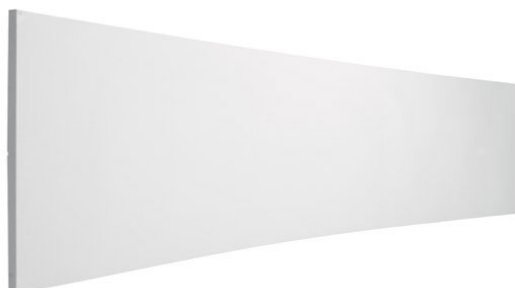

Inteligentna Elektronika

Ul. Raduńska 36A
83-333 Chmielno

Tel.: +48 730 90 60 90

E-mail: info@centrumprojekcji.pl

Nazwa

**Ekran Ramowy Ścienny Adeo Cinema
Curved 1200 x 674 cm 12000 x 6742 mm
16:9 542 cali Vision White PRO Reference
Grey 2**

Cena

54 100,00 zł

Producent

AdeoScreen

OPIS PRODUKTU

Ekran ramowy CINEMA CURVED KOD PFCUCINEMACUR-XXXXX

Wygięty ekran ramowy dużych rozmiarów dedykowany do kin, auli widowiskowych (do trwałych instalacji). Stabilna struktura ramy umożliwiającą szybki montaż powierzchni. Powierzchnia projekcyjna montowana od przodu ramy za pomocą elastycznych gumek, ukrytych za ekranem. Poziome zgrzewy. Powierzchnie projekcyjne wykonane z PVC bez kadmu, opatrzone certyfikatem trudnopalności. W zestawie zestaw montażowy - możliwość wyboru pomiędzy uchwytami do montażu na ścianie lub wspornikami do konstrukcji kratownicowej. Wielojęzyczna instrukcja obsługi w komplecie. Możliwość personalizacji rozmiaru i formatu na życzenie.

CECHY PRODUKTU

Model/Seria	Adeo/Cinema Curved
Wielkość Obszaru Roboczego (cm)	1200x674,2
Szerokość Obszaru Roboczego (cm)	1200
Wysokość Obszaru Roboczego (cm)	674.2
Format Obszaru Roboczego	16:9
Przekątna (cale)	542
Rodzaj Płótna	Vision White PRO Reference Grey 2

Rama Widoczna

Nie

Czarny Aksamit

Nie