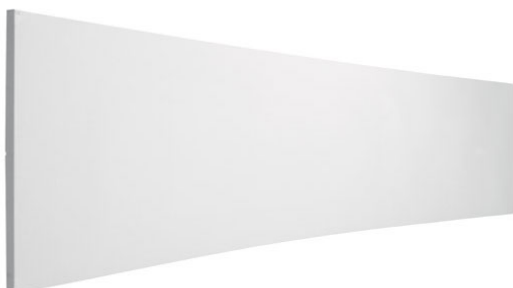

## Inteligentna Elektronika

Ul. Raduńska 36A  
83-333 Chmielno

Tel.: +48 730 90 60 90

E-mail: info@centrumprojekcji.pl

Nazwa

**Ekran Ramowy Ścienny Adeo Cinema  
Curved 1300 x 730 cm 13000 x 7303 mm  
16:9 587 cali Vision White PRO Reference  
Grey 2**

## OPIS PRODUKTU

Ekran ramowy CINEMA CURVED KOD PFCUCINEMACUR-XXXXX

Wygięty ekran ramowy dużych rozmiarów dedykowany do kin, auli widowiskowych (do trwałych instalacji). Stabilna struktura ramy umożliwiającą szybki montaż powierzchni. Powierzchnia projekcyjna montowana od przodu ramy za pomocą elastycznych gumek, ukrytych za ekranem. Poziome zgrzewy. Powierzchnie projekcyjne wykonane z PVC bez kadmu, opatrzone certyfikatem trudnopalności. W zestawie zestaw montażowy - możliwość wyboru pomiędzy uchwytami do montażu na ścianie lub wspornikami do konstrukcji kratownicowej. Wielojęzyczna instrukcja obsługi w komplecie. Możliwość personalizacji rozmiaru i formatu na życzenie.

## CECHY PRODUKTU

Model/Seria	<b>Adeo/Cinema Curved</b>
Wielkość Obszaru Roboczego (cm)	<b>1300x730,3</b>
Szerokość Obszaru Roboczego (cm)	<b>1300</b>
Wysokość Obszaru Roboczego (cm)	<b>730.3</b>
Format Obszaru Roboczego	<b>16:9</b>
Przekątna (cale)	<b>587</b>
Rodzaj Płótna	<b>Vision White PRO Reference Grey 2</b>

Rama Widoczna

**Nie**

Czarny Aksamit

**Nie**