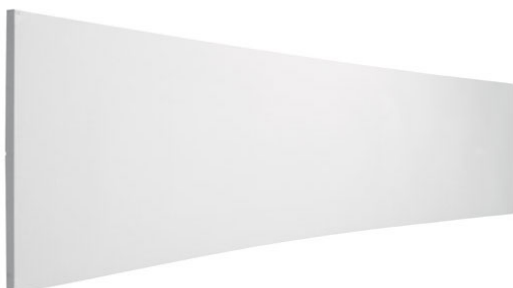

Inteligentna Elektronika

Ul. Raduńska 36A
83-333 Chmielno

Tel.: +48 730 90 60 90

E-mail: info@centrumprojekcji.pl

Nazwa

**Ekran Ramowy Ścienny Adeo Cinema
Curved 1300 x 730 cm 13000 x 7303 mm
16:9 587 cali Vision White PRO Reference
Grey 2**

Cena

59 700,00 zł

Producent

AdeoScreen

OPIS PRODUKTU

Ekran ramowy CINEMA CURVED KOD PFCUCINEMACUR-XXXXX

Wygięty ekran ramowy dużych rozmiarów dedykowany do kin, auli widowiskowych (do trwałych instalacji). Stabilna struktura ramy umożliwiającą szybki montaż powierzchni. Powierzchnia projekcyjna montowana od przodu ramy za pomocą elastycznych gumek, ukrytych za ekranem. Poziome zgrzewy. Powierzchnie projekcyjne wykonane z PVC bez kadmu, opatrzone certyfikatem trudnopalności. W zestawie zestaw montażowy - możliwość wyboru pomiędzy uchwytami do montażu na ścianie lub wspornikami do konstrukcji kratownicowej. Wielojęzyczna instrukcja obsługi w komplecie. Możliwość personalizacji rozmiaru i formatu na życzenie.

CECHY PRODUKTU

Model/Seria	Adeo/Cinema Curved
Wielkość Obszaru Roboczego (cm)	1300x730,3
Szerokość Obszaru Roboczego (cm)	1300
Wysokość Obszaru Roboczego (cm)	730.3
Format Obszaru Roboczego	16:9
Przekątna (cale)	587
Rodzaj Płótna	Vision White PRO Reference Grey 2

Rama Widoczna

Nie

Czarny Aksamit

Nie