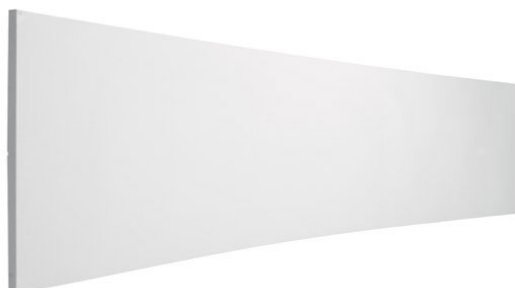

Inteligentna Elektronika

Ul. Raduńska 36A
83-333 Chmielno

Tel.: +48 730 90 60 90

E-mail: info@centrumprojekcji.pl

Nazwa

**Ekran Ramowy Ścienny Adeo Cinema
Curved 1400 x 786 cm 14000 x 7865 mm
16:9 632 cali Vision White PRO Reference
Grey 2**

Cena

61 600,00 zł

Producent

AdeoScreen

OPIS PRODUKTU

Ekran ramowy CINEMA CURVED KOD PFCUCINEMACUR-XXXXX

Wygięty ekran ramowy dużych rozmiarów dedykowany do kin, auli widowiskowych (do trwałych instalacji). Stabilna struktura ramy umożliwiającą szybki montaż powierzchni. Powierzchnia projekcyjna montowana od przodu ramy za pomocą elastycznych gumek, ukrytych za ekranem. Poziome zgrzewy. Powierzchnie projekcyjne wykonane z PVC bez kadmu, opatrzone certyfikatem trudnopalności. W zestawie zestaw montażowy - możliwość wyboru pomiędzy uchwytami do montażu na ścianie lub wspornikami do konstrukcji kratownicowej. Wielojęzyczna instrukcja obsługi w komplecie. Możliwość personalizacji rozmiaru i formatu na życzenie.

CECHY PRODUKTU

Model/Seria	Adeo/Cinema Curved
Wielkość Obszaru Roboczego (cm)	1400x786,5
Szerokość Obszaru Roboczego (cm)	1400
Wysokość Obszaru Roboczego (cm)	786.5
Format Obszaru Roboczego	16:9
Przekątna (cale)	632
Rodzaj Płótna	Vision White PRO Reference Grey 2

Rama Widoczna

Nie

Czarny Aksamit

Nie