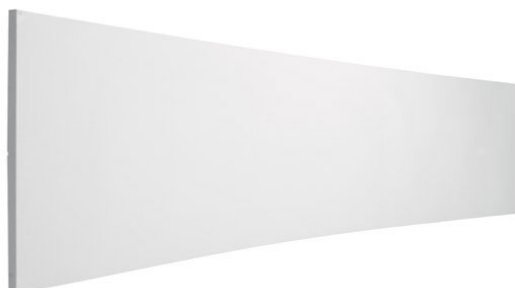

## Inteligentna Elektronika

Ul. Raduńska 36A  
83-333 Chmielno

Tel.: +48 730 90 60 90

E-mail: info@centrumprojekcji.pl

Nazwa

**Ekran Ramowy Ścienny Adeo Cinema  
Curved 1500 x 843 cm 15000 x 8427 mm  
16:9 677 cali Vision White PRO Reference  
Grey 2**

## OPIS PRODUKTU

Ekran ramowy CINEMA CURVED KOD PFCUCINEMACUR-XXXXX

Wygięty ekran ramowy dużych rozmiarów dedykowany do kin, auli widowiskowych (do trwałych instalacji). Stabilna struktura ramy umożliwiającą szybki montaż powierzchni. Powierzchnia projekcyjna montowana od przodu ramy za pomocą elastycznych gumek, ukrytych za ekranem. Poziome zgrzewy. Powierzchnie projekcyjne wykonane z PVC bez kadmu, opatrzone certyfikatem trudnopalności. W zestawie zestaw montażowy - możliwość wyboru pomiędzy uchwytami do montażu na ścianie lub wspornikami do konstrukcji kratownicowej. Wielojęzyczna instrukcja obsługi w komplecie. Możliwość personalizacji rozmiaru i formatu na życzenie.

## CECHY PRODUKTU

Model/Seria	<b>Adeo/Cinema Curved</b>
Wielkość Obszaru Roboczego (cm)	<b>1500x842,7</b>
Szerokość Obszaru Roboczego (cm)	<b>1500</b>
Wysokość Obszaru Roboczego (cm)	<b>842.7</b>
Format Obszaru Roboczego	<b>16:9</b>
Przekątna (cale)	<b>677</b>
Rodzaj Płótna	<b>Vision White PRO Reference Grey 2</b>

Rama Widoczna

**Nie**

Czarny Aksamit

**Nie**