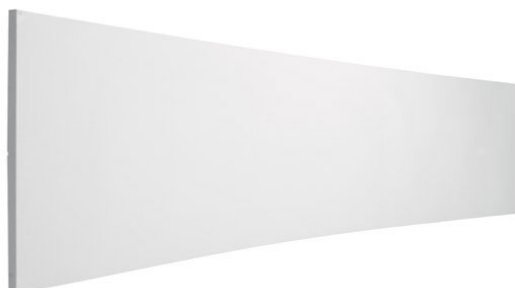

Inteligentna Elektronika

Ul. Raduńska 36A
83-333 Chmielno

Tel.: +48 730 90 60 90

E-mail: info@centrumprojekcji.pl

Nazwa

**Ekran Ramowy Ścienny Adeo Cinema
Curved 1500 x 843 cm 15000 x 8427 mm
16:9 677 cali Vision White PRO Reference
Grey 2**

Cena

69 050,00 zł

Producent

AdeoScreen

OPIS PRODUKTU

Ekran ramowy CINEMA CURVED KOD PFCUCINEMACUR-XXXXX

Wygięty ekran ramowy dużych rozmiarów dedykowany do kin, auli widowiskowych (do trwałych instalacji). Stabilna struktura ramy umożliwiającą szybki montaż powierzchni. Powierzchnia projekcyjna montowana od przodu ramy za pomocą elastycznych gumek, ukrytych za ekranem. Poziome zgrzewy. Powierzchnie projekcyjne wykonane z PVC bez kadmu, opatrzone certyfikatem trudnopalności. W zestawie zestaw montażowy - możliwość wyboru pomiędzy uchwytami do montażu na ścianie lub wspornikami do konstrukcji kratownicowej. Wielojęzyczna instrukcja obsługi w komplecie. Możliwość personalizacji rozmiaru i formatu na życzenie.

CECHY PRODUKTU

Model/Seria	Adeo/Cinema Curved
Wielkość Obszaru Roboczego (cm)	1500x842,7
Szerokość Obszaru Roboczego (cm)	1500
Wysokość Obszaru Roboczego (cm)	842.7
Format Obszaru Roboczego	16:9
Przekątna (cale)	677
Rodzaj Płótna	Vision White PRO Reference Grey 2

Rama Widoczna

Nie

Czarny Aksamit

Nie