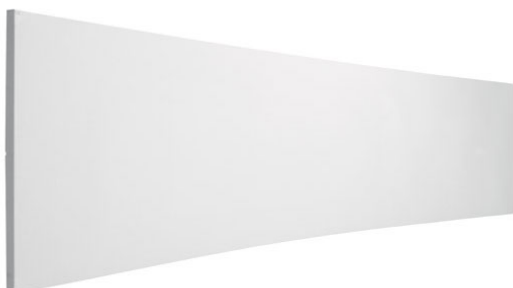

Inteligentna Elektronika

Ul. Raduńska 36A
83-333 Chmielno

Tel.: +48 730 90 60 90

E-mail: info@centrumprojekcji.pl

Nazwa

**Ekran Ramowy Ścienny Adeo Cinema
Curved 1600 x 899 cm 16000 x 8989 mm
16:9 723 cali Vision White PRO Reference
Grey 2**

Cena

74 000,00 zł

Producent

AdeoScreen

OPIS PRODUKTU

Ekran ramowy CINEMA CURVED KOD PFCUCINEMACUR-XXXXX

Wygięty ekran ramowy dużych rozmiarów dedykowany do kin, auli widowiskowych (do trwałych instalacji). Stabilna struktura ramy umożliwiającą szybki montaż powierzchni. Powierzchnia projekcyjna montowana od przodu ramy za pomocą elastycznych gumek, ukrytych za ekranem. Poziome zgrzewy. Powierzchnie projekcyjne wykonane z PVC bez kadmu, opatrzone certyfikatem trudnopalności. W zestawie zestaw montażowy - możliwość wyboru pomiędzy uchwytami do montażu na ścianie lub wspornikami do konstrukcji kratownicowej. Wielojęzyczna instrukcja obsługi w komplecie. Możliwość personalizacji rozmiaru i formatu na życzenie.

CECHY PRODUKTU

Model/Seria	Adeo/Cinema Curved
Wielkość Obszaru Roboczego (cm)	1600x898,9
Szerokość Obszaru Roboczego (cm)	1600
Wysokość Obszaru Roboczego (cm)	898.9
Format Obszaru Roboczego	16:9
Przekątna (cale)	723
Rodzaj Płótna	Vision White PRO Reference Grey 2

Rama Widoczna

Nie

Czarny Aksamit

Nie