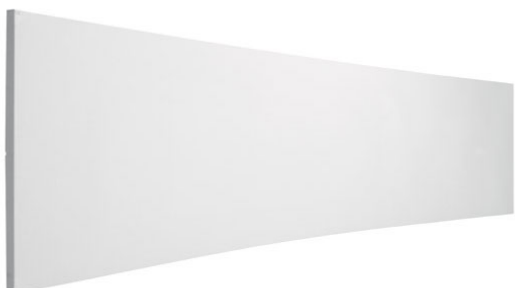

## Inteligentna Elektronika

Ul. Raduńska 36A  
83-333 Chmielno

Tel.: +48 730 90 60 90

E-mail: info@centrumprojekcji.pl

Nazwa

**Ekran Ramowy Ścienny Adeo Cinema  
Curved 1600 x 899 cm 16000 x 8989 mm  
16:9 723 cali Vision White PRO Reference  
Grey 2**

## OPIS PRODUKTU

Ekran ramowy CINEMA CURVED KOD PFCUCINEMACUR-XXXXX

Wygięty ekran ramowy dużych rozmiarów dedykowany do kin, auli widowiskowych (do trwałych instalacji). Stabilna struktura ramy umożliwiającą szybki montaż powierzchni. Powierzchnia projekcyjna montowana od przodu ramy za pomocą elastycznych gumek, ukrytych za ekranem. Poziome zgrzewy. Powierzchnie projekcyjne wykonane z PVC bez kadmu, opatrzone certyfikatem trudnopalności. W zestawie zestaw montażowy - możliwość wyboru pomiędzy uchwytami do montażu na ścianie lub wspornikami do konstrukcji kratownicowej. Wielojęzyczna instrukcja obsługi w komplecie. Możliwość personalizacji rozmiaru i formatu na życzenie.

## CECHY PRODUKTU

Model/Seria	<b>Adeo/Cinema Curved</b>
Wielkość Obszaru Roboczego (cm)	<b>1600x898,9</b>
Szerokość Obszaru Roboczego (cm)	<b>1600</b>
Wysokość Obszaru Roboczego (cm)	<b>898.9</b>
Format Obszaru Roboczego	<b>16:9</b>
Przekątna (cale)	<b>723</b>
Rodzaj Płótna	<b>Vision White PRO Reference Grey 2</b>

Rama Widoczna

**Nie**

Czarny Aksamit

**Nie**