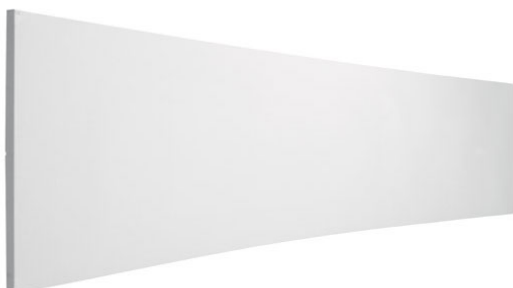

## Inteligentna Elektronika

Ul. Raduńska 36A  
83-333 Chmielno

Tel.: +48 730 90 60 90

E-mail: info@centrumprojekcji.pl

Nazwa

**Ekran Ramowy Ścienny Adeo Cinema  
Curved 1700 x 955 cm 17000 x 9551 mm  
16:9 768 cali Vision White PRO Reference  
Grey 2**

## OPIS PRODUKTU

Ekran ramowy CINEMA CURVED KOD PFCUCINEMACUR-XXXXX

Wygięty ekran ramowy dużych rozmiarów dedykowany do kin, auli widowiskowych (do trwałych instalacji). Stabilna struktura ramy umożliwiającą szybki montaż powierzchni. Powierzchnia projekcyjna montowana od przodu ramy za pomocą elastycznych gumek, ukrytych za ekranem. Poziome zgrzewy. Powierzchnie projekcyjne wykonane z PVC bez kadmu, opatrzone certyfikatem trudnopalności. W zestawie zestaw montażowy - możliwość wyboru pomiędzy uchwytami do montażu na ścianie lub wspornikami do konstrukcji kratownicowej. Wielojęzyczna instrukcja obsługi w komplecie. Możliwość personalizacji rozmiaru i formatu na życzenie.

## CECHY PRODUKTU

Model/Seria	<b>Adeo/Cinema Curved</b>
Wielkość Obszaru Roboczego (cm)	<b>1700x955,1</b>
Szerokość Obszaru Roboczego (cm)	<b>1700</b>
Wysokość Obszaru Roboczego (cm)	<b>955.1</b>
Format Obszaru Roboczego	<b>16:9</b>
Przekątna (cale)	<b>768</b>
Rodzaj Płótna	<b>Vision White PRO Reference Grey 2</b>

Rama Widoczna

**Nie**

Czarny Aksamit

**Nie**