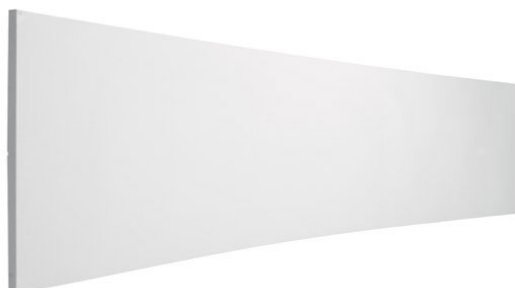

## Inteligentna Elektronika

Ul. Raduńska 36A  
83-333 Chmielno

Tel.: +48 730 90 60 90

E-mail: info@centrumprojekcji.pl

Nazwa

**Ekran Ramowy Ścienny Adeo Cinema  
Curved 1700 x 955 cm 17000 x 9551 mm  
16:9 768 cali Vision White PRO Reference  
Grey 2**

## OPIS PRODUKTU

Ekran ramowy CINEMA CURVED KOD PFCUCINEMACUR-XXXXX

Wygięty ekran ramowy dużych rozmiarów dedykowany do kin, auli widowiskowych (do trwałych instalacji). Stabilna struktura ramy umożliwiającą szybki montaż powierzchni. Powierzchnia projekcyjna montowana od przodu ramy za pomocą elastycznych gumek, ukrytych za ekranem. Poziome zgrzewy. Powierzchnie projekcyjne wykonane z PVC bez kadmu, opatrzone certyfikatem trudnopalności. W zestawie zestaw montażowy - możliwość wyboru pomiędzy uchwytami do montażu na ścianie lub wspornikami do konstrukcji kratownicowej. Wielojęzyczna instrukcja obsługi w komplecie. Możliwość personalizacji rozmiaru i formatu na życzenie.

## CECHY PRODUKTU

Model/Seria	<b>Adeo/Cinema Curved</b>
Wielkość Obszaru Roboczego (cm)	<b>1700x955,1</b>
Szerokość Obszaru Roboczego (cm)	<b>1700</b>
Wysokość Obszaru Roboczego (cm)	<b>955.1</b>
Format Obszaru Roboczego	<b>16:9</b>
Przekątna (cale)	<b>768</b>
Rodzaj Płótna	<b>Vision White PRO Reference Grey 2</b>

Rama Widoczna

**Nie**

Czarny Aksamit

**Nie**