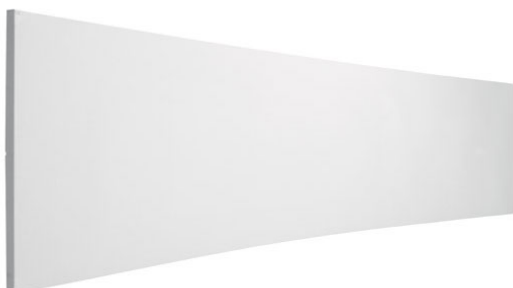

Inteligentna Elektronika

Ul. Raduńska 36A
83-333 Chmielno

Tel.: +48 730 90 60 90

E-mail: info@centrumprojekcji.pl

Nazwa **Ekran Ramowy Ścienney Adeo Cinema
Curved 700 x 393 cm 7000 x 3933 mm 16:9
316 cali Vision White PRO Reference Grey 2**

Cena **30 350,00 zł**

Producent **AdeoScreen**

OPIS PRODUKTU

Ekran ramowy CINEMA CURVED KOD PFCUCINEMACUR-XXXXX

Wygięty ekran ramowy dużych rozmiarów dedykowany do kin, auli widowiskowych (do trwałych instalacji). Stabilna struktura ramy umożliwiającą szybki montaż powierzchni. Powierzchnia projekcyjna montowana od przodu ramy za pomocą elastycznych gumek, ukrytych za ekranem. Poziome zgrzewy. Powierzchnie projekcyjne wykonane z PVC bez kadmu, opatrzone certyfikatem trudnopalności. W zestawie zestaw montażowy - możliwość wyboru pomiędzy uchwytami do montażu na ścianie lub wspornikami do konstrukcji kratownicowej. Wielojęzyczna instrukcja obsługi w komplecie. Możliwość personalizacji rozmiaru i formatu na życzenie.

CECHY PRODUKTU

Model/Seria	Adeo/Cinema Curved
Wielkość Obszaru Roboczego (cm)	700x393,3
Szerokość Obszaru Roboczego (cm)	700
Wysokość Obszaru Roboczego (cm)	39.33
Format Obszaru Roboczego	16:9
Przekątna (cale)	316
Rodzaj Płótna	Vision White PRO Reference Grey

Rama Widoczna

Nie

Czarny Aksamit

Nie