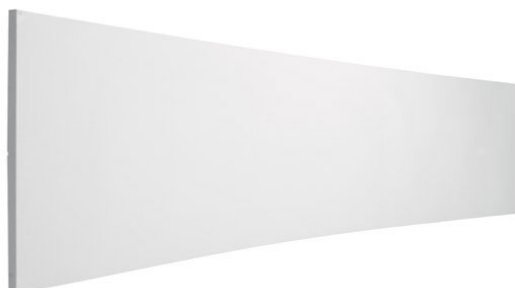

Inteligentna Elektronika

Ul. Raduńska 36A
83-333 Chmielno

Tel.: +48 730 90 60 90

E-mail: info@centrumprojekcji.pl

Nazwa **Ekran Ramowy Ścienny Adeo Cinema
Curved 800 x 449 cm 8000 x 4494 mm 16:9
361 cali Vision White PRO Reference Grey 2**

Cena **33 050,00 zł**

Producent **AdeoScreen**

OPIS PRODUKTU

Ekran ramowy CINEMA CURVED KOD PFCUCINEMACUR-XXXXX

Wygięty ekran ramowy dużych rozmiarów dedykowany do kin, auli widowiskowych (do trwałych instalacji). Stabilna struktura ramy umożliwiającą szybki montaż powierzchni. Powierzchnia projekcyjna montowana od przodu ramy za pomocą elastycznych gumek, ukrytych za ekranem. Poziome zgrzewy. Powierzchnie projekcyjne wykonane z PVC bez kadmu, opatrzone certyfikatem trudnopalności. W zestawie zestaw montażowy - możliwość wyboru pomiędzy uchwytami do montażu na ścianie lub wspornikami do konstrukcji kratownicowej. Wielojęzyczna instrukcja obsługi w komplecie. Możliwość personalizacji rozmiaru i formatu na życzenie.

CECHY PRODUKTU

| | |
|----------------------------------|--|
| Model/Seria | Adeo/Cinema Curved |
| Wielkość Obszaru Roboczego (cm) | 800x449,4 |
| Szerokość Obszaru Roboczego (cm) | 800 |
| Wysokość Obszaru Roboczego (cm) | 449.4 |
| Format Obszaru Roboczego | 16:9 |
| Przekątna (cale) | 361 |
| Rodzaj Płótna | Vision White PRO Reference Grey 2 |

Rama Widoczna

Nie

Czarny Aksamit

Nie