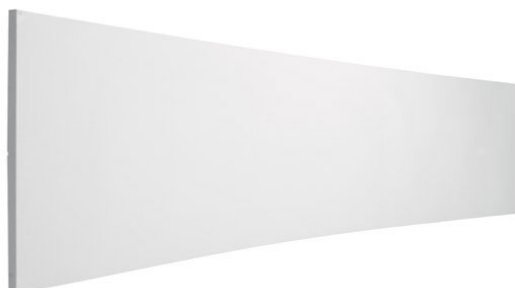

## Inteligentna Elektronika

Ul. Raduńska 36A  
83-333 Chmielno

Tel.: +48 730 90 60 90

E-mail: info@centrumprojekcji.pl

Nazwa

**Ekran Ramowy Ścienne Adeo Cinema  
Curved 800 x 449 cm 8000 x 4494 mm 16:9  
361 cali Vision White PRO Reference Grey 2**

## OPIS PRODUKTU

Ekran ramowy CINEMA CURVED KOD PFCUCINEMACUR-XXXXX

Wygięty ekran ramowy dużych rozmiarów dedykowany do kin, auli widowiskowych (do trwałych instalacji). Stabilna struktura ramy umożliwiającą szybki montaż powierzchni. Powierzchnia projekcyjna montowana od przodu ramy za pomocą elastycznych gumek, ukrytych za ekranem. Poziome zgrzewy. Powierzchnie projekcyjne wykonane z PVC bez kadmu, opatrzone certyfikatem trudnopalności. W zestawie zestaw montażowy - możliwość wyboru pomiędzy uchwytami do montażu na ścianie lub wspornikami do konstrukcji kratownicowej. Wielojęzyczna instrukcja obsługi w komplecie. Możliwość personalizacji rozmiaru i formatu na życzenie.

## CECHY PRODUKTU

Model/Seria	<b>Adeo/Cinema Curved</b>
Wielkość Obszaru Roboczego (cm)	<b>800x449,4</b>
Szerokość Obszaru Roboczego (cm)	<b>800</b>
Wysokość Obszaru Roboczego (cm)	<b>449.4</b>
Format Obszaru Roboczego	<b>16:9</b>
Przekątna (cale)	<b>361</b>
Rodzaj Płótna	<b>Vision White PRO Reference Grey 2</b>

Rama Widoczna

**Nie**

Czarny Aksamit

**Nie**