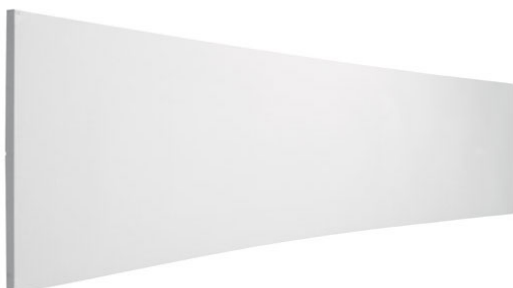

## Inteligentna Elektronika

Ul. Raduńska 36A  
83-333 Chmielno

Tel.: +48 730 90 60 90

E-mail: info@centrumprojekcji.pl

Nazwa **Ekran Ramowy Ścienney Adeo Cinema  
Curved 900 x 506 cm 9000 x 5056 mm 16:9  
406 cali Vision White PRO Reference Grey 2**

## OPIS PRODUKTU

Ekran ramowy CINEMA CURVED KOD PFCUCINEMACUR-XXXXX

Wygięty ekran ramowy dużych rozmiarów dedykowany do kin, auli widowiskowych (do trwałych instalacji). Stabilna struktura ramy umożliwiająca szybki montaż powierzchni. Powierzchnia projekcyjna montowana od przodu ramy za pomocą elastycznych gumek, ukrytych za ekranem. Poziome zgrzewy. Powierzchnie projekcyjne wykonane z PVC bez kadmu, opatrzone certyfikatem trudnopalności. W zestawie zestaw montażowy - możliwość wyboru pomiędzy uchwytami do montażu na ścianie lub wspornikami do konstrukcji kratownicowej. Wielojęzyczna instrukcja obsługi w komplecie. Możliwość personalizacji rozmiaru i formatu na życzenie.

## CECHY PRODUKTU

Model/Seria	<b>Adeo/Cinema Curved</b>
Wielkość Obszaru Roboczego (cm)	<b>900x505,6</b>
Szerokość Obszaru Roboczego (cm)	<b>900</b>
Wysokość Obszaru Roboczego (cm)	<b>505.6</b>
Format Obszaru Roboczego	<b>16:9</b>
Przekątna (cale)	<b>406</b>
Rodzaj Płótna	<b>Vision White PRO Reference Grey 2</b>

Rama Widoczna

**Nie**

Czarny Aksamit

**Nie**