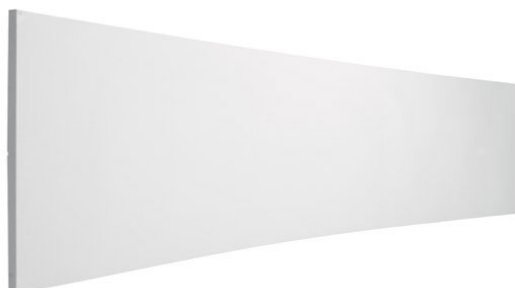

Inteligentna Elektronika

Ul. Raduńska 36A
83-333 Chmielno

Tel.: +48 730 90 60 90

E-mail: info@centrumprojekcji.pl

Nazwa **Ekran Ramowy Ścienney Adeo Cinema
Curved 900 x 506 cm 9000 x 5056 mm 16:9
406 cali Vision White PRO Reference Grey 2**

Cena **41 950,00 zł**

Producent **AdeoScreen**

OPIS PRODUKTU

Ekran ramowy CINEMA CURVED KOD PFCUCINEMACUR-XXXXX

Wygięty ekran ramowy dużych rozmiarów dedykowany do kin, auli widowiskowych (do trwałych instalacji). Stabilna struktura ramy umożliwiająca szybki montaż powierzchni. Powierzchnia projekcyjna montowana od przodu ramy za pomocą elastycznych gumek, ukrytych za ekranem. Poziome zgrzewy. Powierzchnie projekcyjne wykonane z PVC bez kadmu, opatrzone certyfikatem trudnopalności. W zestawie zestaw montażowy - możliwość wyboru pomiędzy uchwytami do montażu na ścianie lub wspornikami do konstrukcji kratownicowej. Wielojęzyczna instrukcja obsługi w komplecie. Możliwość personalizacji rozmiaru i formatu na życzenie.

CECHY PRODUKTU

Model/Seria	Adeo/Cinema Curved
Wielkość Obszaru Roboczego (cm)	900x505,6
Szerokość Obszaru Roboczego (cm)	900
Wysokość Obszaru Roboczego (cm)	505.6
Format Obszaru Roboczego	16:9
Przekątna (cale)	406
Rodzaj Płótna	Vision White PRO Reference Grey 2

Rama Widoczna

Nie

Czarny Aksamit

Nie