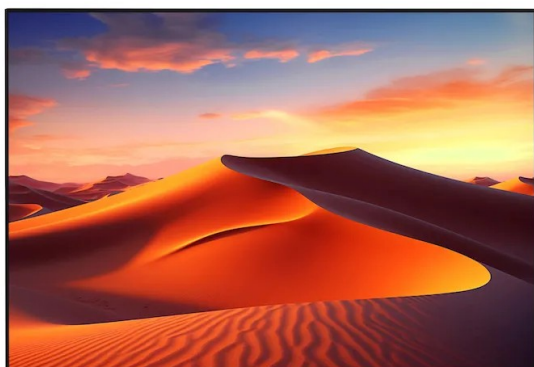

Inteligentna Elektronika

Ul. Raduńska 36A
83-333 Chmielno

Tel.: +48 730 90 60 90

E-mail: info@centrumprojekcji.pl

celexon™

Nazwa **Ekran Ramowy Ścienny Celexon Home Cinema High Contrast Frame 300 x 169 cm 135 cali 16:9 Dynamic Slate ALR**

Cena **3 700,00 zł**

Producent **Celexon**

OPIS PRODUKTU

Stworzyliśmy ekran ramowy celexon HomeCinema dla wszystkich kinomanów i entuzjastów kina domowego. Duży nacisk położyliśmy na funkcjonalne komponenty i przydatne funkcje, elegancki design, zastosowanie wysokiej jakości materiałów i doskonały stosunek ceny do jakości.

TKANINA PROJEKCYJNA | TECHNOLOGIA

Wrażenie, jakie wywołuje nasza kontrastowa tkanina Dynamic Slate

Doskonałe wrażenia kina domowego w Twoich własnych czterech ścianach mogą szybko zostać zmaćnione lub wyblakłe przez nadmiar światła w pomieszczeniu lub refleksy świetlne od białych ścian w najprawdziwszym tego słowa znaczeniu. To właśnie tutaj wkracza nasza tkanina ALR 0.8 Gain High Contrast Cloth "Dynamic Slate". Skutecznie odfiltrowuje przeszkadzające światło rozproszone i skupia światło projekcji na widzu bez zniekształcania kolorów. Odczuwalny kontrast w obrazie wzrasta wielokrotnie.

Nasza wysokokontrastowa tkanina Dynamic Slate została specjalnie opracowana w celu optymalizacji wartości kontrastu, nawet przy szczątkowym oświetleniu. Możesz pożegnać się z typowymi efektami "rozmycia" lub "szarej mgiełki" nawet przy niskim przyciemnieniu. Tkanina Dynamic Slate ALR została celowo zaprojektowana jako neutralna powierzchnia o współczynniku odbicia 0,8 i odtwarza wyświetlany obraz zgodnie z kolorystyką. Dzięki tej tkaninie można uniknąć zakłócających efektów brokatu i wynikających z nich gorących punktów.

Tkanina kontrastowa została opracowana z niezwykle delikatną strukturą powierzchni i również nadaje się do rozdzielczości 8K a także jest prawie w 100% neutralna kolorystycznie w reprodukcji. Slim Frame ma zaledwie 15 mm szerokości, dzięki czemu tworzy iluzję telewizora LED o przekątnej ekranu do 135". Kino domowe i przyjemność oglądania telewizji łączą się!

Dynamic Slate High Contrast Cloth bardzo dobrze odwzorowuje również odcienie bieli co nie zawsze jest osiągalne w innych .

Sz szczególnie delikatna struktura powierzchni bez problemu wyświetla nawet treści 8K z precyzją co do piksela - obecnie powszechnie stosowane treści 4K są dla tego ekranu bezproblemowe, a Ty jako użytkownik jesteś na stałe przygotowany na przyszłość. Dzięki zaawansowanej technologii powlekania powierzchni, rama celexon HomeCinema Frame Dynamic Slate wygląda jak nowa przez lata i ma