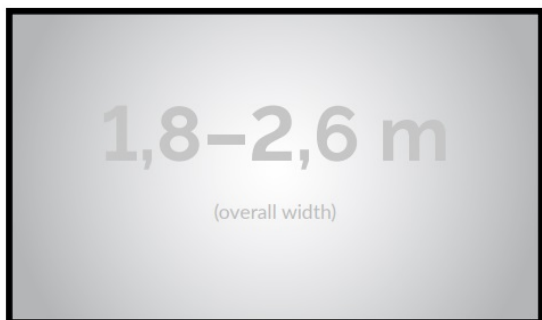

Inteligentna Elektronika

Ul. Raduńska 36A
83-333 Chmielno

Tel.: +48 730 90 60 90

E-mail: info@centrumprojekcji.pl

Nazwa **Ekran Ramowy Ścienny Kauber Frame CLR
263 261x147 cm 16:9 120" CLR FCLR.169.263**

Cena **11 900,00 zł**

Producent **Kauber**

OPIS PRODUKTU

OPIS PRODUKTU:

Seria Frame to ekrany ramowe o idealnie napiętej powierzchni projekcyjnej, naciągniętej na stylową aluminiową konstrukcję. Seria ta dedykowana jest dla wymagających użytkowników ze specjalnym przeznaczeniem do kina domowego oraz auli wykładowych. Ekran posiada idealnie płaską i optymalnie naciągniętą powierzchnię projekcyjną. Obudowa ekranu została wykonana z aluminium, które poza atrakcyjnym wyglądem znacząco wpływa na zmniejszenie wagi ekranu w porównaniu ze stalowymi konstrukcjami. Rama aluminiowa pokryta jest w przypadku wersji VELVET matowym, czarnym aksamitem. Proces ten wyklucza odbijanie się światła projektora od ramy w trakcie projekcji.

NAJWAŻNIEJSZE CECHY PRODUKTU:

Ekran o solidnej aluminiowej konstrukcji i doskonałym naciągu powierzchni. Czarna, matowa ramka 1cm. Powierzchnia kierunkowa CLR przeznaczona do projektorów o ultra krótkiej projekcji.

CECHY PRODUKTU

Model/Seria	Frame CLR
Wielkość Obszaru Roboczego (cm)	261x147
Szerokość Obszaru Roboczego (cm)	261
Wysokość Obszaru Roboczego (cm)	147
Format Obszaru Roboczego	16:9
Przekątna (cale)	120
Rodzaj Płótna	CLR
Szerokość (Części Widocznej) Profilu Ramy (cm)	1