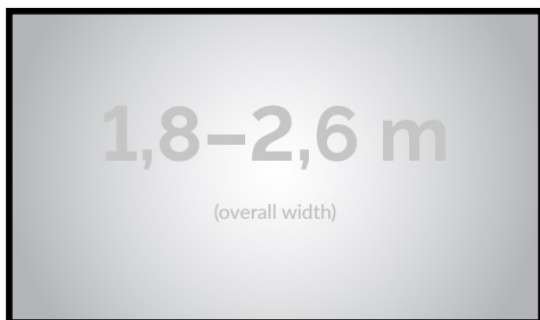

Inteligentna Elektronika

Ul. Raduńska 36A
83-333 Chmielno

Tel.: +48 730 90 60 90

E-mail: info@centrumprojekcji.pl

Nazwa **Ekran Ramowy Ścienny Kauber Frame CLR
263 261x147 cm 16:9 120" CLR FCLR.169.263**

Cena **11 900,00 zł**

Producent **Kauber**

OPIS PRODUKTU

OPIS PRODUKTU:

Seria Frame to ekrany ramowe o idealnie napiętej powierzchni projekcyjnej, naciągniętej na stylową aluminiową konstrukcję. Seria ta dedykowana jest dla wymagających użytkowników ze specjalnym przeznaczeniem do kina domowego oraz auli wykładowych. Ekran posiada idealnie płaską i optymalnie naciągniętą powierzchnię projekcyjną. Obudowa ekranu została wykonana z aluminium, które poza atrakcyjnym wyglądem znacząco wpływa na zmniejszenie wagi ekranu w porównaniu ze stalowymi konstrukcjami. Rama aluminiowa pokryta jest w przypadku wersji VELVET matowym, czarnym aksamitem. Proces ten wyklucza odbijanie się światła projektora od ramy w trakcie projekcji.

NAJWAŻNIEJSZE CECHY PRODUKTU:

Ekran o solidnej aluminiowej konstrukcji i doskonałym naciągu powierzchni. Czarna, matowa ramka 1cm. Powierzchnia kierunkowa CLR przeznaczona do projektorów o ultra krótkiej projekcji.

CECHY PRODUKTU

Model/Seria	Frame CLR
Wielkość Obszaru Roboczego (cm)	261x147
Szerokość Obszaru Roboczego (cm)	261
Wysokość Obszaru Roboczego (cm)	147
Format Obszaru Roboczego	16:9
Przekątna (cale)	120
Rodzaj Płótna	CLR
Szerokość (Części Widocznej) Profilu Ramy (cm)	1