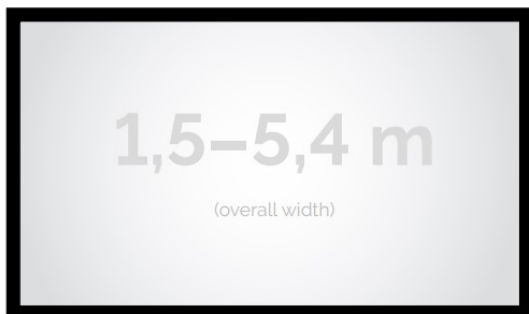

Inteligentna Elektronika

Ul. Raduńska 36A
83-333 Chmielno

Tel.: +48 730 90 60 90

E-mail: info@centrumprojekcji.pl

Nazwa	Ekran Ramowy Ściany Kauber Frame DELUXE 196 180x101 cm 16:9 81" White Ice F.169.196

Cena **3 990,00 zł**

Producent **Kauber**

OPIS PRODUKTU

OPIS PRODUKTU:

Seria Frame to ekrany ramowe o idealnie napiętej powierzchni projekcyjnej, naciągniętej na stylową aluminiową konstrukcję. Seria ta dedykowana jest dla wymagających użytkowników ze specjalnym przeznaczeniem do kina domowego oraz auli wykładowych. Ekran posiada idealnie płaską i optymalnie naciągniętą powierzchnię projekcyjną. Obudowa ekranu została wykonana z aluminium, które poza atrakcyjnym wyglądem znacząco wpływa na zmniejszenie wagi ekranu w porównaniu ze stalowymi konstrukcjami. Rama aluminiowa pokryta jest w przypadku wersji VELVET matowym, czarnym aksamitem. Proces ten wyklucza odbijanie się światła projektora od ramy w trakcie projekcji.

NAJWAŻNIEJSZE CECHY PRODUKTU:

Ekran o solidnej aluminiowej konstrukcji i doskonałym naciągu powierzchni. Przeznaczone dla wymagających użytkowników. Stanowią również element dekoracyjny pomieszczenia. Wersja STANDARD różni się od wersji DELUXE rodzajem struktury pokrywającej ramę ekranu. W wersji DELUXE zastosowana została najwyższej jakości struktura tworząca efekt grubego aksamitu (odporna na zarysowania, niebrudząca, wyjątkowo trwała). Wymiary powierzchni aktywnej na zamówienie. Rama malowanej proszkowo na kolor czarny (standard).

OPCJE PERSONALIZACJI:

Format i wymiary ekranu
Możliwość wyboru innych powierzchni projekcyjnych
Możliwość malowania ramy na dowolny kolor z palety RAL

Format: 4:3 16:9 16:10 inny dowolny

Powierzchnie:

CLV Pro 8K: gain 1.0
MPER (perforowana): gain 1.2
ALR F3DD: gain 1.0
White Ice: gain 1.2

CECHY PRODUKTU