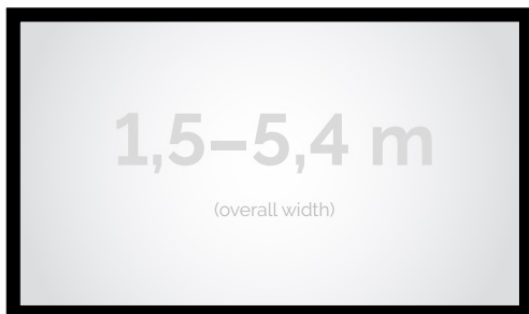

Inteligentna Elektronika

Ul. Raduńska 36A
83-333 Chmielno

Tel.: +48 730 90 60 90

E-mail: info@centrumprojekcji.pl

Nazwa	Ekran Ramowy Ściany Kauber Frame DELUXE 196 180x135 cm 4:3 89" ALR F3DD F.430.196

Cena **5 500,00 zł**

Producent **Kauber**

OPIS PRODUKTU

OPIS PRODUKTU:

Seria Frame to ekrany ramowe o idealnie napiętej powierzchni projekcyjnej, naciągniętej na stylową aluminiową konstrukcję. Seria ta dedykowana jest dla wymagających użytkowników ze specjalnym przeznaczeniem do kina domowego oraz auli wykładowych. Ekran posiada idealnie płaską i optymalnie naciągniętą powierzchnię projekcyjną. Obudowa ekranu została wykonana z aluminium, które poza atrakcyjnym wyglądem znacząco wpływa na zmniejszenie wagi ekranu w porównaniu ze stalowymi konstrukcjami. Rama aluminiowa pokryta jest w przypadku wersji VELVET matowym, czarnym aksamitem. Proces ten wyklucza odbijanie się światła projektora od ramy w trakcie projekcji.

NAJWAŻNIEJSZE CECHY PRODUKTU:

Ekran o solidnej aluminiowej konstrukcji i doskonałym naciągu powierzchni. Przeznaczone dla wymagających użytkowników. Stanowią również element dekoracyjny pomieszczenia. Wersja STANDARD różni się od wersji DELUXE rodzajem struktury pokrywającej ramę ekranu. W wersji DELUXE zastosowana została najwyższej jakości struktura tworząca efekt grubego aksamitu (odporna na zarysowania, niebrudząca, wyjątkowo trwała). Wymiary powierzchni aktywnej na zamówienie. Rama malowanej proszkowo na kolor czarny (standard).

OPCJE PERSONALIZACJI:

Format i wymiary ekranu
Możliwość wyboru innych powierzchni projekcyjnych
Możliwość malowania ramy na dowolny kolor z palety RAL

Format: 4:3 16:9 inny dowolny

Powierzchnie:

CLV Pro 8K: gain 1.0 MPER (perforowana): gain 1.2 ALR F3DD: gain 1.0 White Ice: gain 1.2

CECHY PRODUKTU