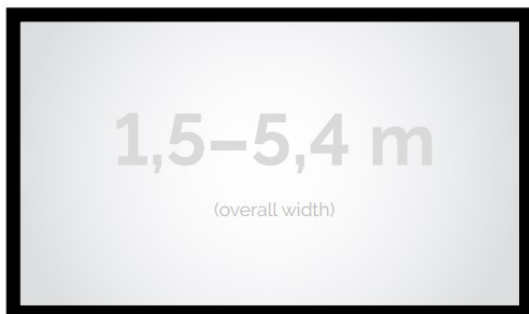

Inteligentna Elektronika

Ul. Raduńska 36A
83-333 Chmielno

Tel.: +48 730 90 60 90

E-mail: info@centrumprojekcji.pl

Nazwa	Ekran Ramowy Ściany Kauber Frame DELUXE 196 180x135 cm 4:3 89" CLV Pro 8K F.430.196

Cena **4 440,00 zł**

Producent **Kauber**

OPIS PRODUKTU

OPIS PRODUKTU:

Seria Frame to ekrany ramowe o idealnie napiętej powierzchni projekcyjnej, naciągniętej na stylową aluminiową konstrukcję. Seria ta dedykowana jest dla wymagających użytkowników ze specjalnym przeznaczeniem do kina domowego oraz auli wykładowych. Ekran posiada idealnie płaską i optymalnie naciągniętą powierzchnię projekcyjną. Obudowa ekranu została wykonana z aluminium, które poza atrakcyjnym wyglądem znacząco wpływa na zmniejszenie wagi ekranu w porównaniu ze stalowymi konstrukcjami. Rama aluminiowa pokryta jest w przypadku wersji VELVET matowym, czarnym aksamitem. Proces ten wyklucza odbijanie się światła projektora od ramy w trakcie projekcji.

NAJWAŻNIEJSZE CECHY PRODUKTU:

Ekran o solidnej aluminiowej konstrukcji i doskonałym naciągu powierzchni. Przeznaczone dla wymagających użytkowników. Stanowią również element dekoracyjny pomieszczenia. Wersja STANDARD różni się od wersji DELUXE rodzajem struktury pokrywającej ramę ekranu. W wersji DELUXE zastosowana została najwyższej jakości struktura tworząca efekt grubego aksamitu (odporna na zarysowania, niebrudząca, wyjątkowo trwała). Wymiary powierzchni aktywnej na zamówienie. Rama malowanej proszkowo na kolor czarny (standard).

OPCJE PERSONALIZACJI:

Format i wymiary ekranu
Możliwość wyboru innych powierzchni projekcyjnych
Możliwość malowania ramy na dowolny kolor z palety RAL

Format: 4:3 16:9 inny dowolny

Powierzchnie:

CLV Pro 8K: gain 1.0
MPER (perforowana): gain 1.2
ALR F3DD: gain 1.0
White Ice: gain 1.2

CECHY PRODUKTU