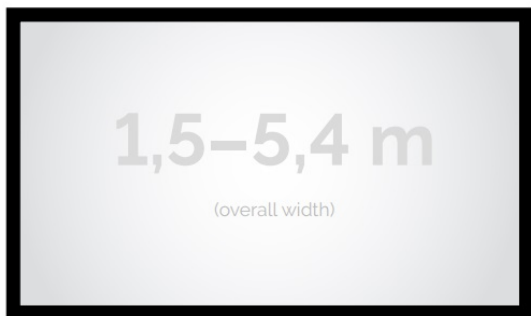

Inteligentna Elektronika

Ul. Raduńska 36A
83-333 Chmielno

Tel.: +48 730 90 60 90

E-mail: info@centrumprojekcji.pl

Nazwa	Ekran Ramowy Ścienny Kauber Frame DELUXE 196 180x135 cm 4:3 89" MPER F.430.196

Cena **6 350,00 zł**

Producent **Kauber**

OPIS PRODUKTU

OPIS PRODUKTU:

Seria Frame to ekrany ramowe o idealnie napiętej powierzchni projekcyjnej, naciągniętej na stylową aluminiową konstrukcję. Seria ta dedykowana jest dla wymagających użytkowników ze specjalnym przeznaczeniem do kina domowego oraz auli wykładowych. Ekran posiada idealnie płaską i optymalnie naciągniętą powierzchnię projekcyjną. Obudowa ekranu została wykonana z aluminium, które poza atrakcyjnym wyglądem znacząco wpływa na zmniejszenie wagi ekranu w porównaniu ze stalowymi konstrukcjami. Rama aluminiowa pokryta jest w przypadku wersji VELVET matowym, czarnym aksamitem. Proces ten wyklucza odbijanie się światła projektora od ramy w trakcie projekcji.

NAJWAŻNIEJSZE CECHY PRODUKTU:

Ekran o solidnej aluminiowej konstrukcji i doskonałym naciągu powierzchni. Przeznaczone dla wymagających użytkowników. Stanowią również element dekoracyjny pomieszczenia. Wersja STANDARD różni się od wersji DELUXE rodzajem struktury pokrywającej ramę ekranu. W wersji DELUXE zastosowana została najwyższej jakości struktura tworząca efekt grubego aksamitu (odporna na zarysowania, niebrudząca, wyjątkowo trwała). Wymiary powierzchni aktywnej na zamówienie. Rama malowanej proszkowo na kolor czarny (standard).

OPCJE PERSONALIZACJI:

Format i wymiary ekranu
Możliwość wyboru innych powierzchni projekcyjnych
Możliwość malowania ramy na dowolny kolor z palety RAL

Format: 4:3 16:9 inny dowolny

Powierzchnie:

CLV Pro 8K: gain 1.0 MPER (perforowana): gain 1.2 ALR F3DD: gain 1.0 White Ice: gain 1.2

CECHY PRODUKTU