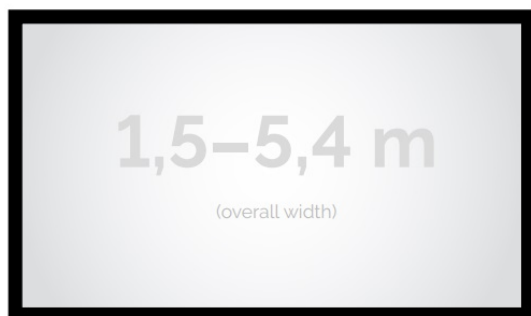

Inteligentna Elektronika

Ul. Raduńska 36A
83-333 Chmielno

Tel.: +48 730 90 60 90

E-mail: info@centrumprojekcji.pl

Nazwa	Ekran Ramowy Ścienny Kauber Frame DELUXE 196 180x135 cm 4:3 89" White Ice F.430.196

Cena **4 230,00 zł**

Producent **Kauber**

OPIS PRODUKTU

OPIS PRODUKTU:

Seria Frame to ekrany ramowe o idealnie napiętej powierzchni projekcyjnej, naciągniętej na stylową aluminiową konstrukcję. Seria ta dedykowana jest dla wymagających użytkowników ze specjalnym przeznaczeniem do kina domowego oraz auli wykładowych. Ekran posiada idealnie płaską i optymalnie naciągniętą powierzchnię projekcyjną. Obudowa ekranu została wykonana z aluminium, które poza atrakcyjnym wyglądem znacząco wpływa na zmniejszenie wagi ekranu w porównaniu ze stalowymi konstrukcjami. Rama aluminiowa pokryta jest w przypadku wersji VELVET matowym, czarnym aksamitem. Proces ten wyklucza odbijanie się światła projektora od ramy w trakcie projekcji.

NAJWAŻNIEJSZE CECHY PRODUKTU:

Ekran o solidnej aluminiowej konstrukcji i doskonałym naciągu powierzchni. Przeznaczone dla wymagających użytkowników. Stanowią również element dekoracyjny pomieszczenia. Wersja STANDARD różni się od wersji DELUXE rodzajem struktury pokrywającej ramę ekranu. W wersji DELUXE zastosowana została najwyższej jakości struktura tworząca efekt grubego aksamitu (odporna na zarysowania, niebrudząca, wyjątkowo trwała). Wymiary powierzchni aktywnej na zamówienie. Rama malowanej proszkowo na kolor czarny (standard).

OPCJE PERSONALIZACJI:

Format i wymiary ekranu
Możliwość wyboru innych powierzchni projekcyjnych
Możliwość malowania ramy na dowolny kolor z palety RAL

Format: 4:3 16:9 inny dowolny

Powierzchnie:

CLV Pro 8K: gain 1.0 MPER (perforowana): gain 1.2 ALR F3DD: gain 1.0 White Ice: gain 1.2

CECHY PRODUKTU