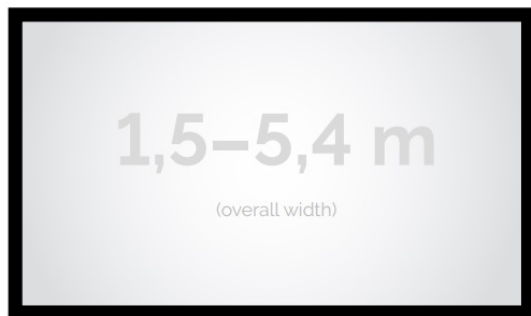

Inteligentna Elektronika

Ul. Raduńska 36A
83-333 Chmielno

Tel.: +48 730 90 60 90

E-mail: info@centrumprojekcji.pl

Nazwa **Ekran Ramowy Ściany Kauber Frame DELUXE 196 180x135 cm 4:3 89" White Ice F.430.196**

Cena **4 230,00 zł**

Producent **Kauber**

OPIS PRODUKTU

OPIS PRODUKTU:

Seria Frame to ekrany ramowe o idealnie napiętej powierzchni projekcyjnej, naciągniętej na stylową aluminiową konstrukcję. Seria ta dedykowana jest dla wymagających użytkowników ze specjalnym przeznaczeniem do kina domowego oraz auli wykładowych. Ekran posiada idealnie płaską i optymalnie naciągniętą powierzchnię projekcyjną. Obudowa ekranu została wykonana z aluminium, które poza atrakcyjnym wyglądem znacząco wpływa na zmniejszenie wagi ekranu w porównaniu ze stalowymi konstrukcjami. Rama aluminiowa pokryta jest w przypadku wersji VELVET matowym, czarnym aksamitem. Proces ten wyklucza odbijanie się światła projektora od ramy w trakcie projekcji.

NAJWAŻNIEJSZE CECHY PRODUKTU:

Ekran o solidnej aluminiowej konstrukcji i doskonałym naciągu powierzchni. Przeznaczone dla wymagających użytkowników. Stanowią również element dekoracyjny pomieszczenia. Wersja STANDARD różni się od wersji DELUXE rodzajem struktury pokrywającej ramę ekranu. W wersji DELUXE zastosowana została najwyższej jakości struktura tworząca efekt grubego aksamitu (odporna na zarysowania, niebrudząca, wyjątkowo trwała). Wymiary powierzchni aktywnej na zamówienie. Rama malowanej proszkowo na kolor czarny (standard).

OPCJE PERSONALIZACJI:

Format i wymiary ekranu
Możliwość wyboru innych powierzchni projekcyjnych
Możliwość malowania ramy na dowolny kolor z palety RAL

Format: 4:3 16:9 inny dowolny

Powierzchnie:

CLV Pro 8K: gain 1.0
MPER (perforowana): gain 1.2
ALR F3DD: gain 1.0
White Ice: gain 1.2

CECHY PRODUKTU