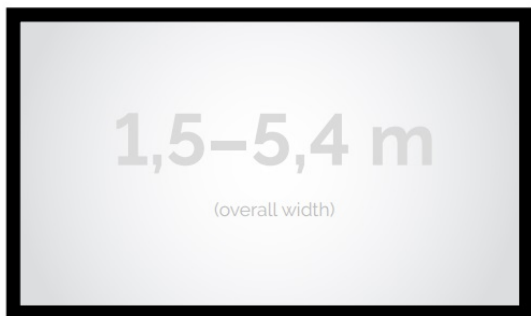

Inteligentna Elektronika

Ul. Raduńska 36A
83-333 Chmielno

Tel.: +48 730 90 60 90

E-mail: info@centrumprojekcji.pl

Nazwa	Ekran Ramowy Ściany Kauber Frame DELUXE 196 180x77 cm 2.35:1 77" ALR F3DD F.235.196

Cena **5 120,00 zł**

Producent **Kauber**

OPIS PRODUKTU

OPIS PRODUKTU:

Seria Frame to ekrany ramowe o idealnie napiętej powierzchni projekcyjnej, naciągniętej na stylową aluminiową konstrukcję. Seria ta dedykowana jest dla wymagających użytkowników ze specjalnym przeznaczeniem do kina domowego oraz auli wykładowych. Ekran posiada idealnie płaską i optymalnie naciągniętą powierzchnię projekcyjną. Obudowa ekranu została wykonana z aluminium, które poza atrakcyjnym wyglądem znacząco wpływa na zmniejszenie wagi ekranu w porównaniu ze stalowymi konstrukcjami. Rama aluminiowa pokryta jest w przypadku wersji VELVET matowym, czarnym aksamitem. Proces ten wyklucza odbijanie się światła projektora od ramy w trakcie projekcji.

NAJWAŻNIEJSZE CECHY PRODUKTU:

Ekran o solidnej aluminiowej konstrukcji i doskonałym naciągu powierzchni. Przeznaczone dla wymagających użytkowników. Stanowią również element dekoracyjny pomieszczenia. Wersja STANDARD różni się od wersji DELUXE rodzajem struktury pokrywającej ramę ekranu. W wersji DELUXE zastosowana została najwyższej jakości struktura tworząca efekt grubego aksamitu (odporna na zarysowania, niebrudząca, wyjątkowo trwała). Wymiary powierzchni aktywnej na zamówienie. Rama malowanej proszkowo na kolor czarny (standard).

OPCJE PERSONALIZACJI:

Format i wymiary ekranu
Możliwość wyboru innych powierzchni projekcyjnych
Możliwość malowania ramy na dowolny kolor z palety RAL

Format: 4:3 16:9 inny dowolny

Powierzchnie:

CLV Pro 8K: gain 1.0
MPER (perforowana): gain 1.2
ALR F3DD: gain 1.0
White Ice: gain 1.2

CECHY PRODUKTU